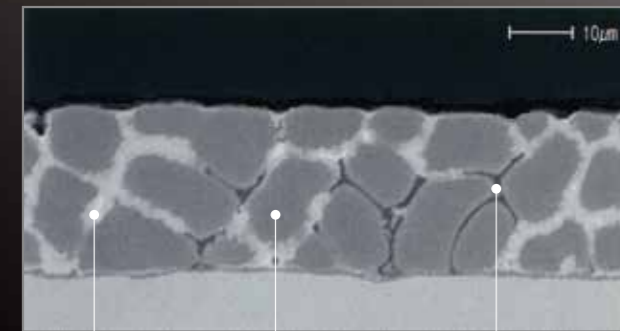

フラット底
ゴミが溜まりにくいフラット底。

ワンタッチ開閉
下部開閉扉は左右のワンタッチでカンタン開け閉め。

収集物管理
市販の錠前の取り付けが可能な鍵止め金具と丈夫な取っ手付。鍵金具の穴径:8mmφ

補助取っ手
補助取っ手でご老人や背の低い方でも扱いやすい。

アジャスター(スチール製)

エスジーエル®のめっき構造

エスジーエル SGL® 表面処理めっき鋼板の最高峰

エスジーエル®製 [ガルバリウム鋼板®の約3倍の防食性]
エスジーエル®は、ガルバリウム鋼板®のめっき構造を引き継ぎつつ、マグネシウム添加により、その特長をさらに引き出すめっき構造を有しています。それにより、とくに厳しい腐食環境でも亜鉛めっき鋼板はもちろん、ガルバリウム鋼板®と比べても、より強い耐食性を発揮します。