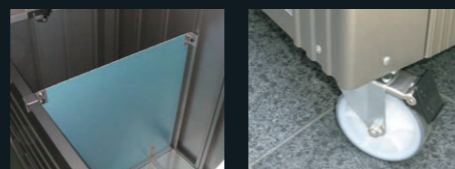

オプション

分別用ステンレス仕切板   キャスター脚