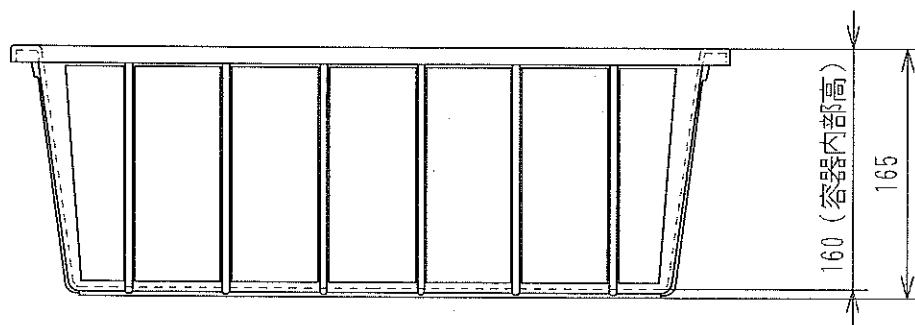

番号	名称	個数	材質	備考
1	本体	1	ポリプロピレン	

※寸法は規格寸法ではなく参考寸法です。  
 実寸は現品にてご確認ください。

製品寸法	W:230×D:300×H:105	
製品重量	180g	
色	本体	ブルー-2(B2)/ライトグリーン(LG)

品名	角かご深型 L小	
品番	K546B2/LG	
作成日	2006.3.30	
尺度	S=1/5	
積水テクノ成型株式会社		

番号	名称	個数	材質	備考
1	本体	1	ポリプロピレン	

※寸法は規格寸法ではなく参考寸法です。  
実寸は現品にてご確認ください。

製品寸法	W:295×D:390×H:130	
製品重量	300g	
色	本体	ブルー2(B2)/ライトグリーン(LG)

品名	角かご深型 L中	
品番	K545B2/LG	
作成日	2006.3.30	
尺度	S=1/5	
積水テクノ成型株式会社		

番号	名称	個数	材質	備考
1	本体	1	ポリプロピレン	

※寸法は規格寸法ではなく参考寸法です。  
 実寸は現品にてご確認ください。

製品寸法	W:360×D:480×H:165	
製品重量	552g	
色	本体	ブルー2(B2)/ライトグリーン(LG)

品名	角かご深型 大	
品番	K544B2/LG	
作成日	2006.3.30	
尺度	S=1/5	
積水テクノ成型株式会社		