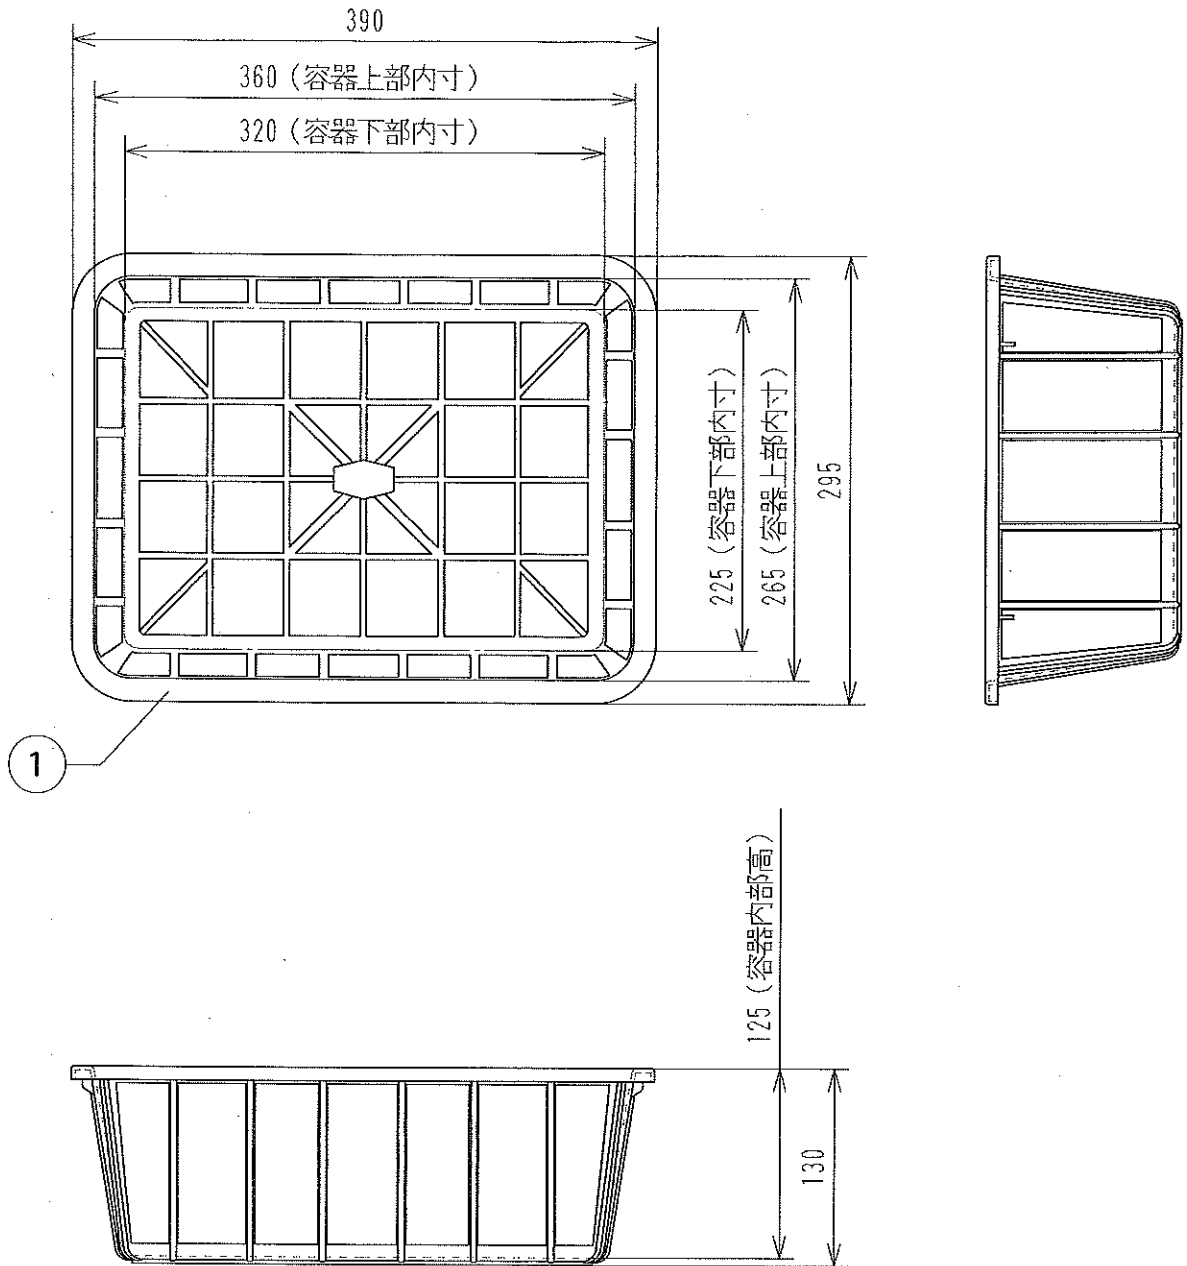

番号	名称	個数	材質	備考
1	本体	1	ポリプロピレン	

※寸法は規格寸法ではなく参考寸法です。  
 実寸は現品にてご確認ください。

製品寸法	W:230×D:300×H:105	
製品重量	180g	
色	本体	ブルー-2(B2)/ライトグリーン(LG)

品名	角かご深型 L小	
品番	K546B2/LG	
作成日	2006.3.30	
尺度	S=1/5	
積水テクノ成型株式会社		

番号	名称	個数	材質	備考
1	本体	1	ポリプロピレン	

※寸法は規格寸法ではなく参考寸法です。  
実寸は現品にてご確認ください。

製品寸法	W:295×D:390×H:130	
製品重量	300g	
色	本体	ブルー2(B2)/ライトグリーン(LG)

品名	角かご深型 L中	
品番	K545B2/LG	
作成日	2006.3.30	
尺度	S=1/5	
積水テクノ成型株式会社		

番号	名称	個数	材質	備考
1	本体	1	ポリプロピレン	

※寸法は規格寸法ではなく参考寸法です。  
 実寸は現品にてご確認ください。

製品寸法	W:360×D:480×H:165	
製品重量	552g	
色	本体	ブルー2(B2)/ライトグリーン(LG)

品名	角かご深型 大	
品番	K544B2/LG	
作成日	2006.3.30	
尺度	S=1/5	
積水テクノ成型株式会社		