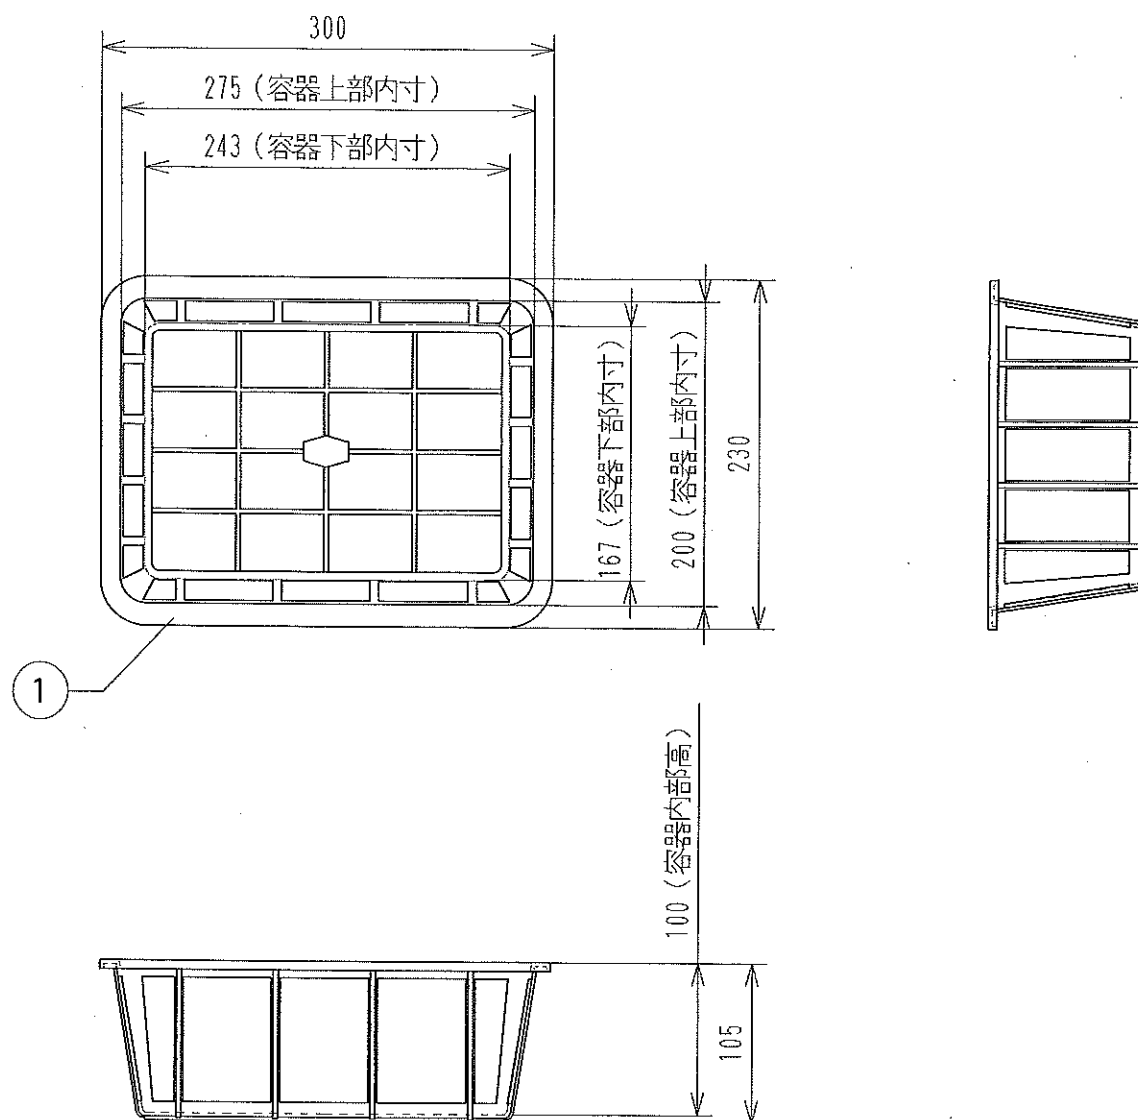

番号	名称	個数	材質	備考
1	本体	1	ポリプロピレン	

※寸法は規格寸法ではなく参考寸法です。  
 実寸は現品にてご確認ください。

製品寸法	W:230×D:300×H:105	
製品重量	180g	
色	本体	ブルー-2(B2)/ライトグリーン(LG)

品名	角かご深型 L小	
品番	K546B2/LG	
作成日	2006.3.30	
尺度	S=1/5	
積水テクノ成型株式会社		

番号	名称	個数	材質	備考
1	本体	1	ポリプロピレン	

※寸法は規格寸法ではなく参考寸法です。  
実寸は現品にてご確認ください。

製品寸法	W:295×D:390×H:130	
製品重量	300g	
色	本体	ブルー2(B2)/ライトグリーン(LG)

品名	角かご深型 L中	
品番	K545B2/LG	
作成日	2006.3.30	
尺度	S=1/5	
積水テクノ成型株式会社		

番号	名称	個数	材質	備考
1	本体	1	ポリプロピレン	

※寸法は規格寸法ではなく参考寸法です。  
 実寸は現品にてご確認ください。

製品寸法	W:360×D:480×H:165	
製品重量	552g	
色	本体	ブルー2(B2)/ライトグリーン(LG)

品名	角かご深型 大	
品番	K544B2/LG	
作成日	2006.3.30	
尺度	S=1/5	
積水テクノ成型株式会社		