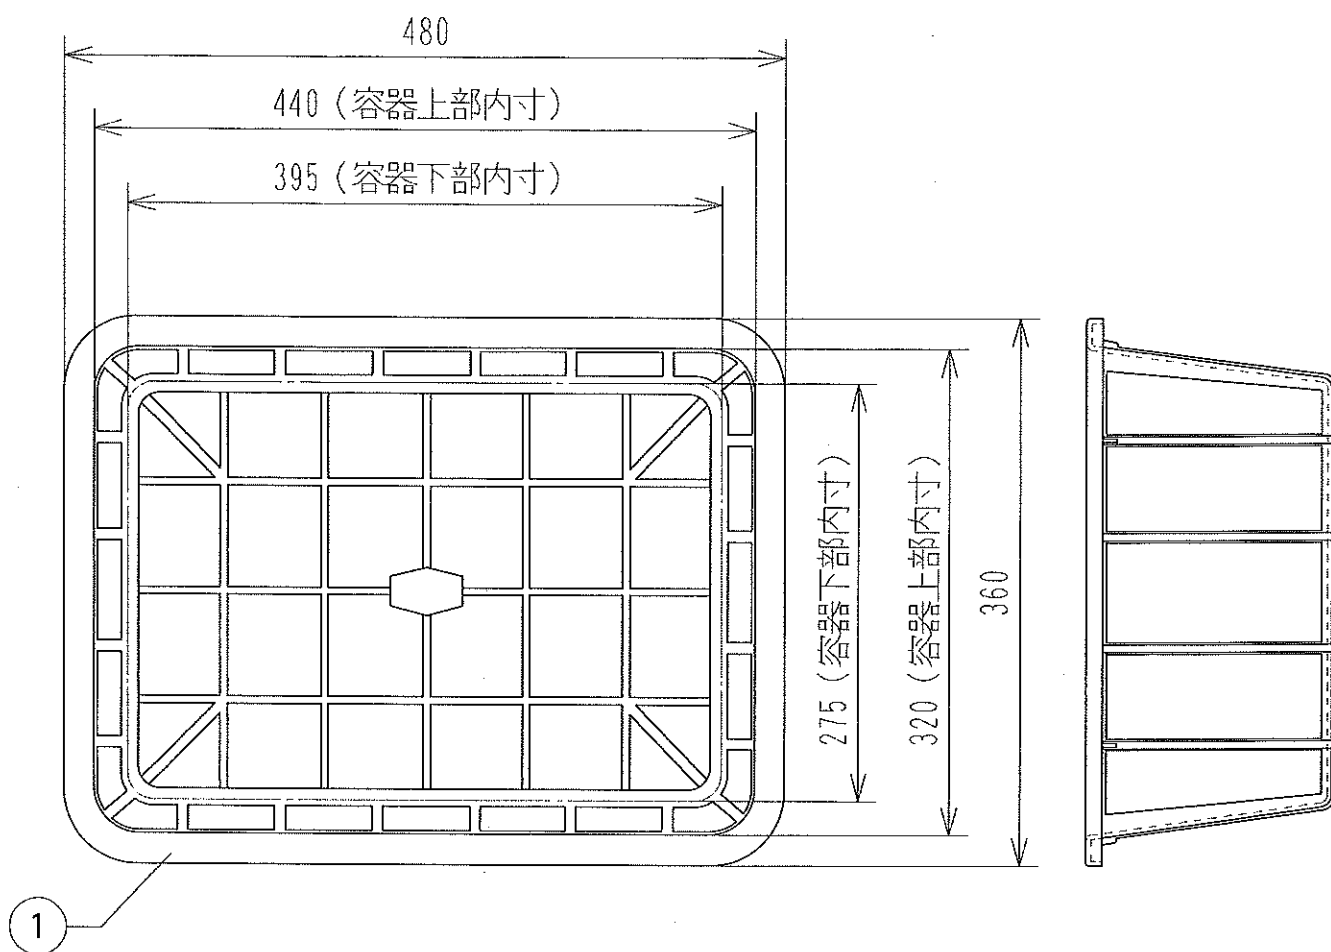

番号	名称	個数	材質	備考
1	本体	1	ポリプロピレン	

※寸法は規格寸法ではなく参考寸法です。  
 実寸は現品にてご確認ください。

製品寸法	W:230×D:300×H:105	
製品重量	180g	
色	本体	ブルー-2(B2)/ライトグリーン(LG)

品名	角かご深型 L小	
品番	K546B2/LG	
作成日	2006.3.30	
尺度	S=1/5	
積水テクノ成型株式会社		

番号	名称	個数	材質	備考
1	本体	1	ポリプロピレン	

※寸法は規格寸法ではなく参考寸法です。  
実寸は現品にてご確認ください。

製品寸法	W:295×D:390×H:130	
製品重量	300g	
色	本体	ブルー2(B2)/ライトグリーン(LG)

品名	角かご深型 L中	
品番	K545B2/LG	
作成日	2006.3.30	
尺度	S=1/5	
積水テクノ成型株式会社		

番号	名称	個数	材質	備考
1	本体	1	ポリプロピレン	

※寸法は規格寸法ではなく参考寸法です。  
 実寸は現品にてご確認ください。

製品寸法	W:360×D:480×H:165	
製品重量	552g	
色	本体	ブルー2(B2)/ライトグリーン(LG)

品名	角かご深型 大	
品番	K544B2/LG	
作成日	2006.3.30	
尺度	S=1/5	
積水テクノ成型株式会社		