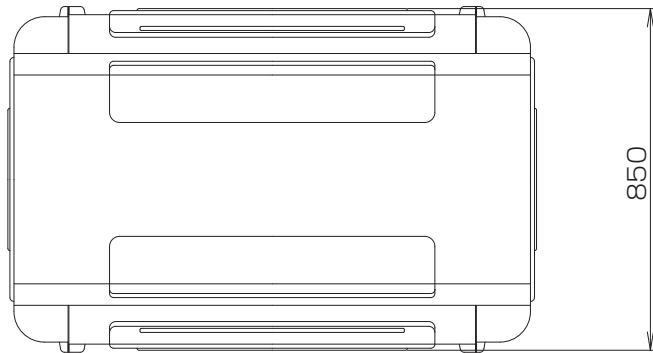

## ダストボックス#1000

※寸法は規格寸法ではなく参考寸法です。実寸は現品にてご確認ください。

ダストボックス#1000 (据置タイプ)

※寸法は規格寸法ではなく参考寸法です。実寸は現品にてご確認ください。