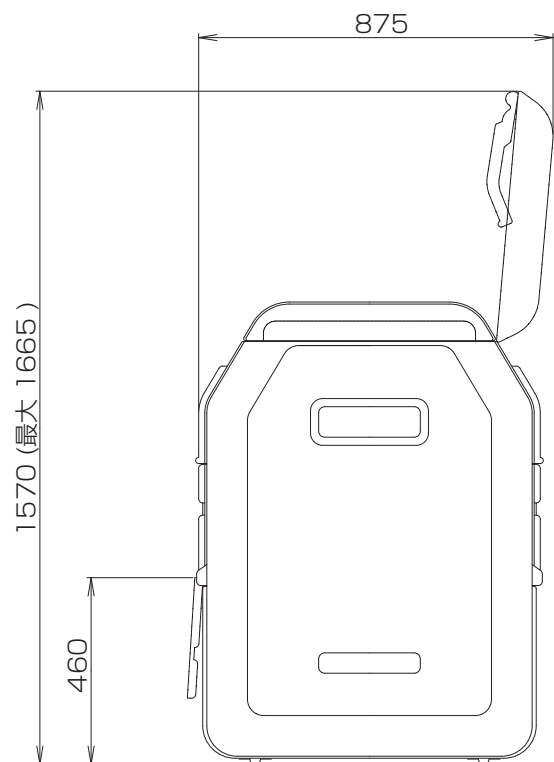

## ダストボックス#1000

※寸法は規格寸法ではなく参考寸法です。実寸は現品にてご確認ください。

ダストボックス#1000 (据置タイプ)

※寸法は規格寸法ではなく参考寸法です。実寸は現品にてご確認ください。