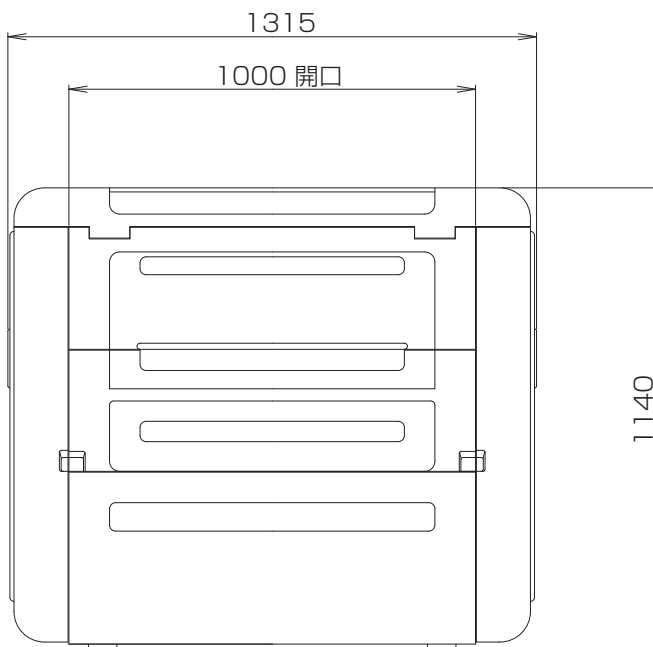

## ダストボックス#1000

※寸法は規格寸法ではなく参考寸法です。実寸は現品にてご確認ください。

ダストボックス#1000 (据置タイプ)

※寸法は規格寸法ではなく参考寸法です。実寸は現品にてご確認ください。