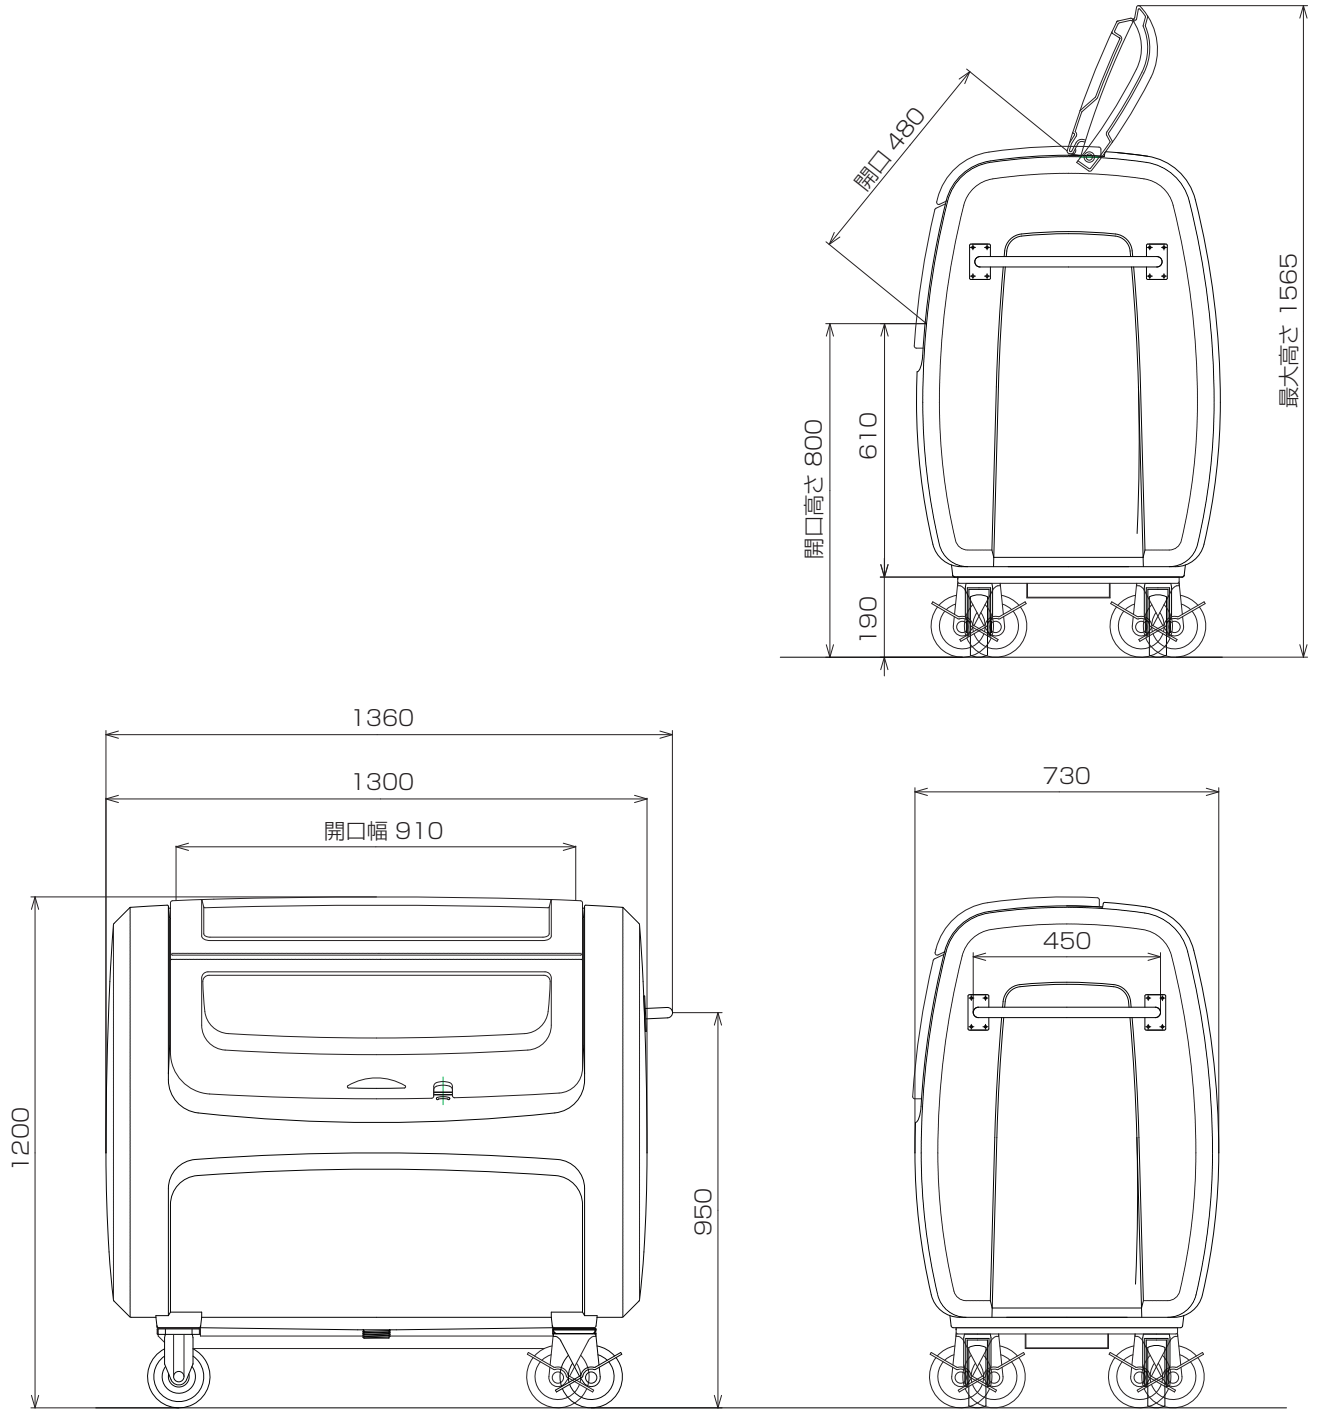

ダストボックスDX #800

※寸法は規格寸法ではなく参考寸法です。実寸は現品にてご確認ください。

ダストボックスDX #800 (搬送タイプ)

※寸法は規格寸法ではなく参考寸法です。実寸は現品にてご確認ください。

ダストボックスDX #800 (据置タイプ)

※寸法は規格寸法ではなく参考寸法です。実寸は現品にてご確認ください。