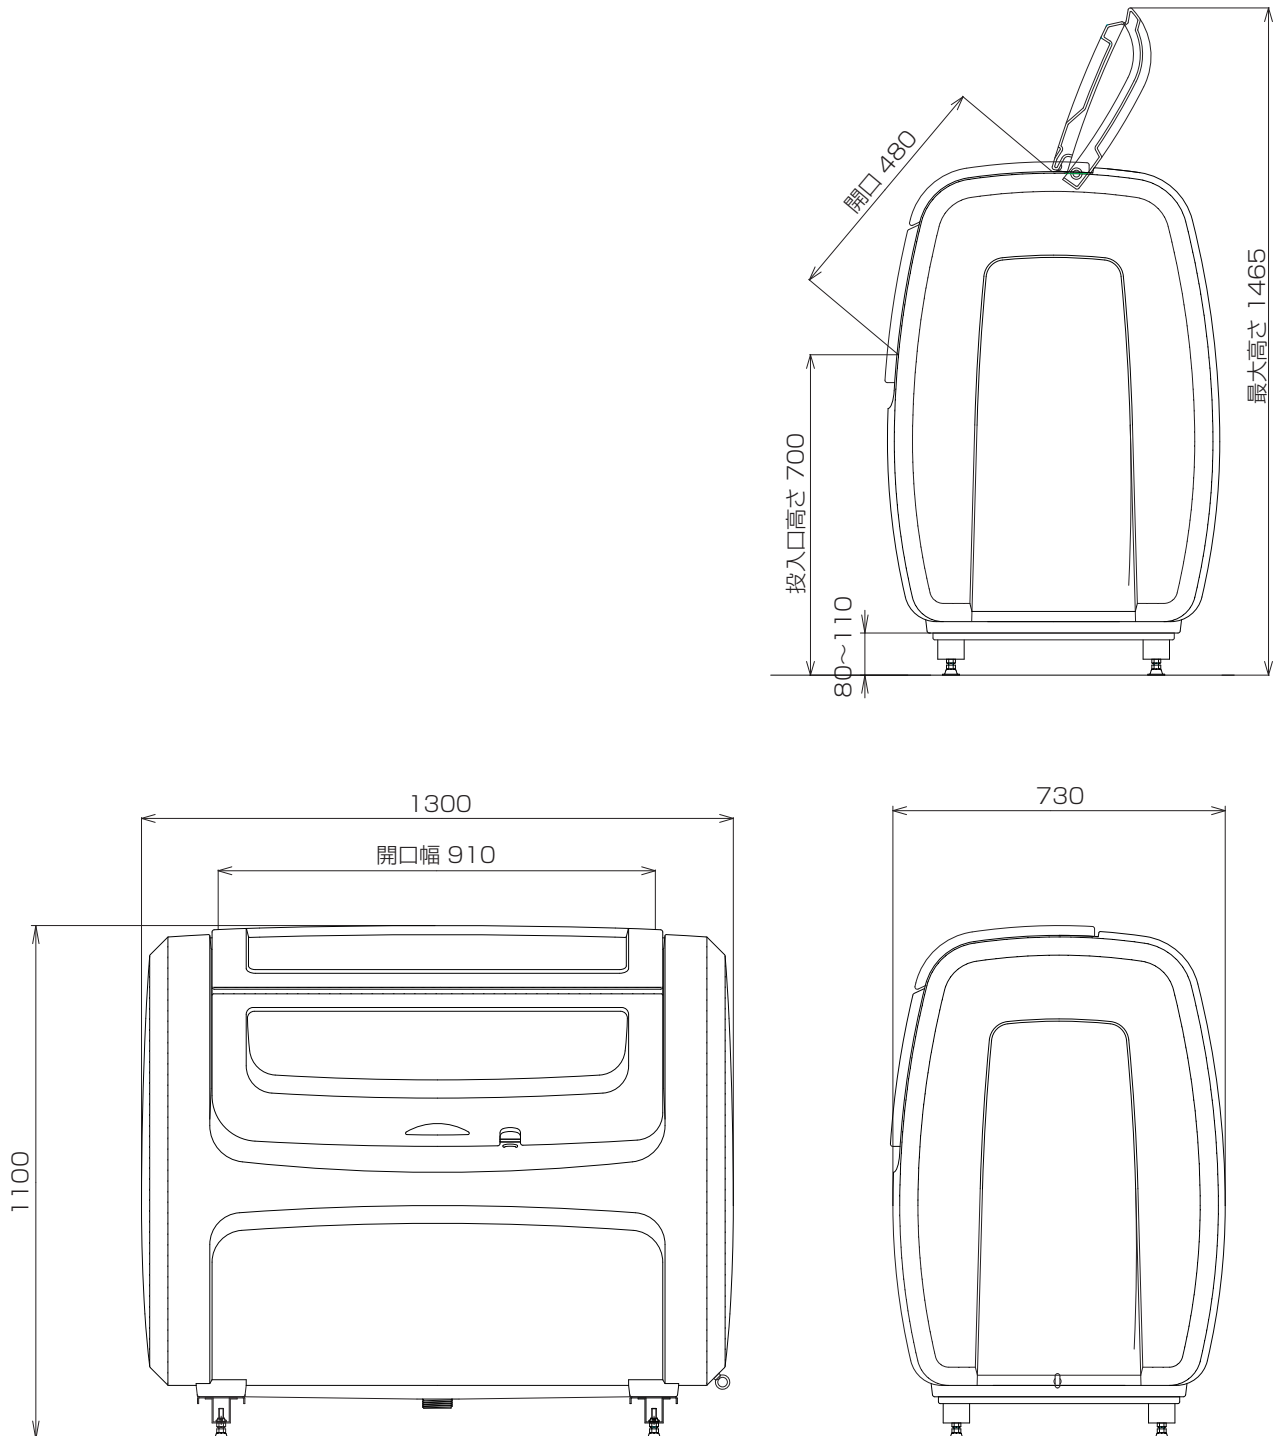

ダストボックスDX #800

※寸法は規格寸法ではなく参考寸法です。実寸は現品にてご確認ください。

ダストボックスDX #800 (搬送タイプ)

※寸法は規格寸法ではなく参考寸法です。実寸は現品にてご確認ください。

ダストボックスDX #800 (据置タイプ)

※寸法は規格寸法ではなく参考寸法です。実寸は現品にてご確認ください。