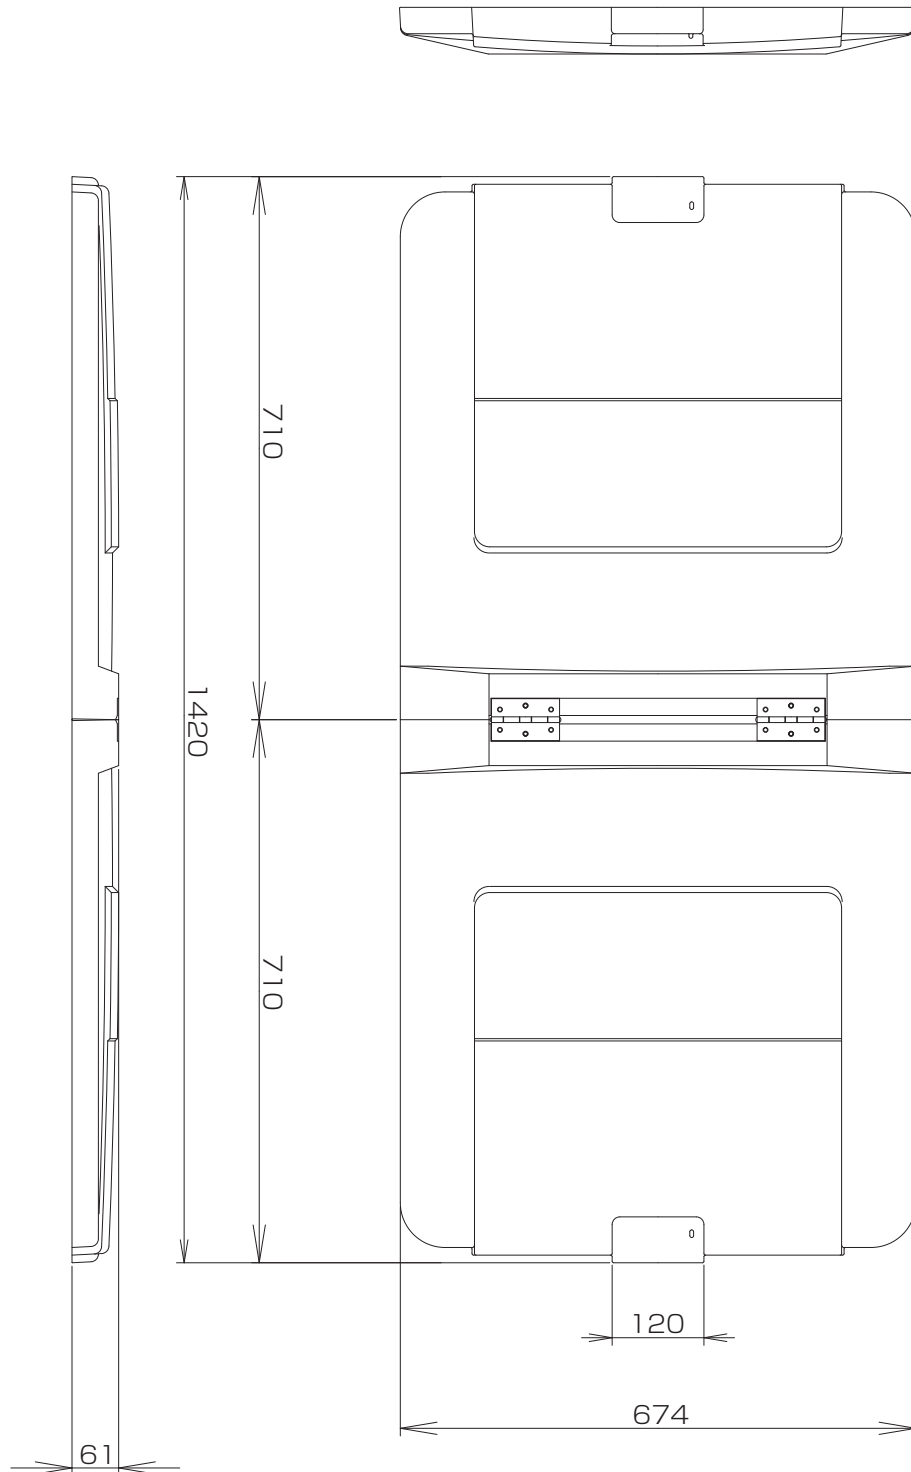

リサイクルカートアウトバー0.7 (本体)

※寸法は規格寸法ではなく参考寸法です。実寸は現品にてご確認ください。

リサイクルカートアウトバー0.7 (フタ)

※寸法は規格寸法ではなく参考寸法です。実寸は現品にてご確認ください。