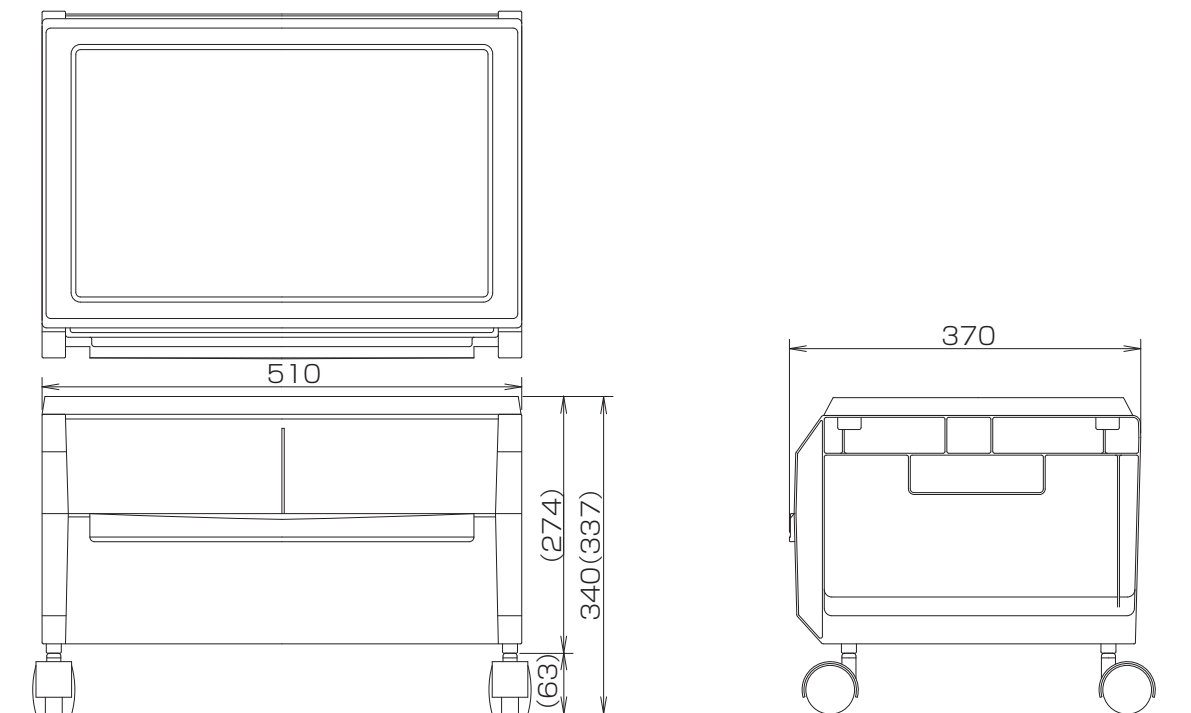

エコボックス (単体)

※寸法は規格寸法ではなく参考寸法です。実寸は現品にてご確認ください。

エコボックス (天板・キャスター付)

※寸法は規格寸法ではなく参考寸法です。実寸は現品にてご確認ください。