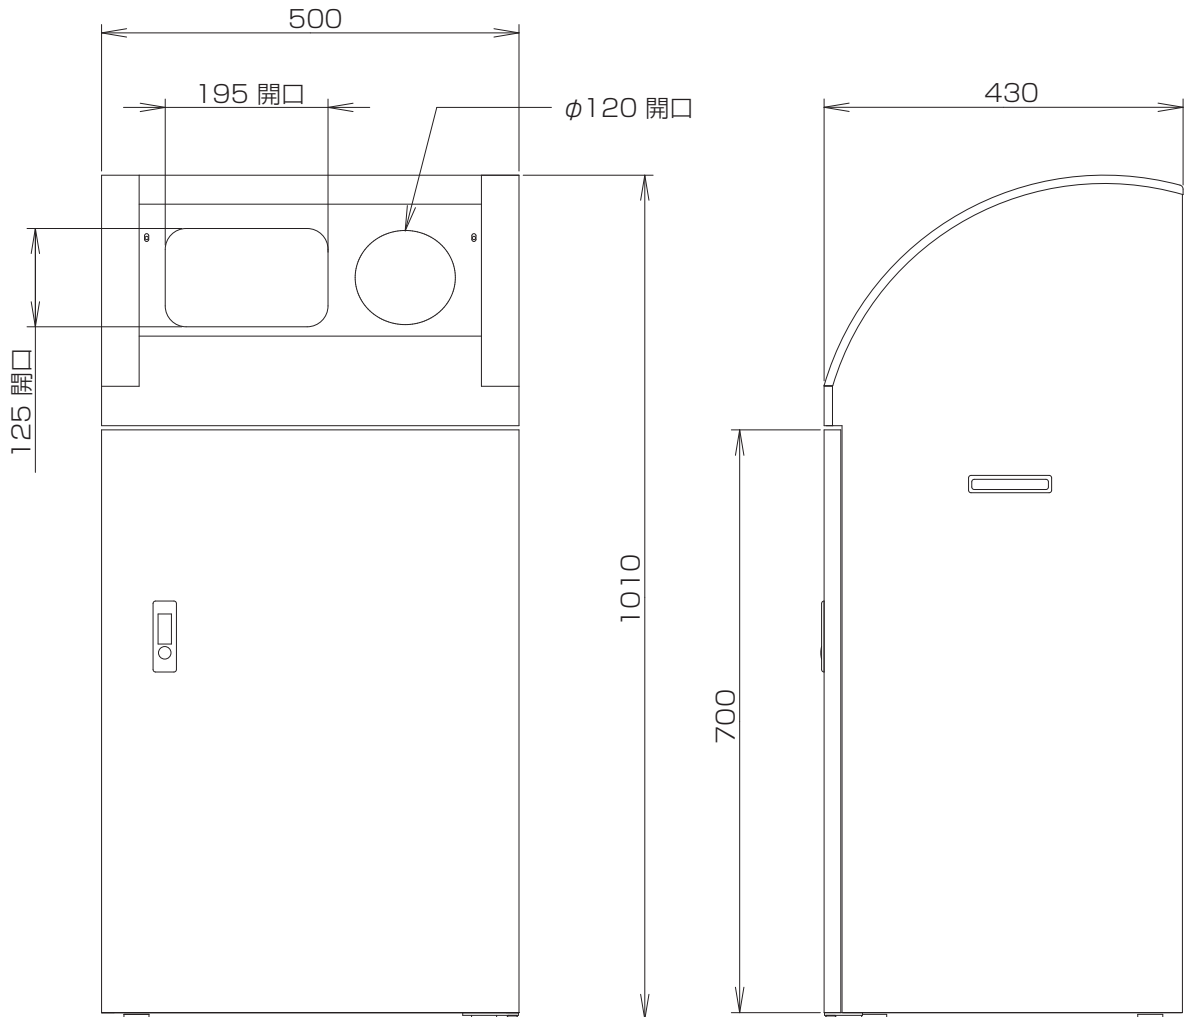

スチールダスター#80 (一般用)

※寸法は規格寸法ではなく参考寸法です。実寸は現品にてご確認ください。

スチールダスター#80 (ビン・カン用)

※寸法は規格寸法ではなく参考寸法です。実寸は現品にてご確認ください。

スチールダスター#80 (1体2分別用)

※寸法は規格寸法ではなく参考寸法です。実寸は現品にてご確認ください。