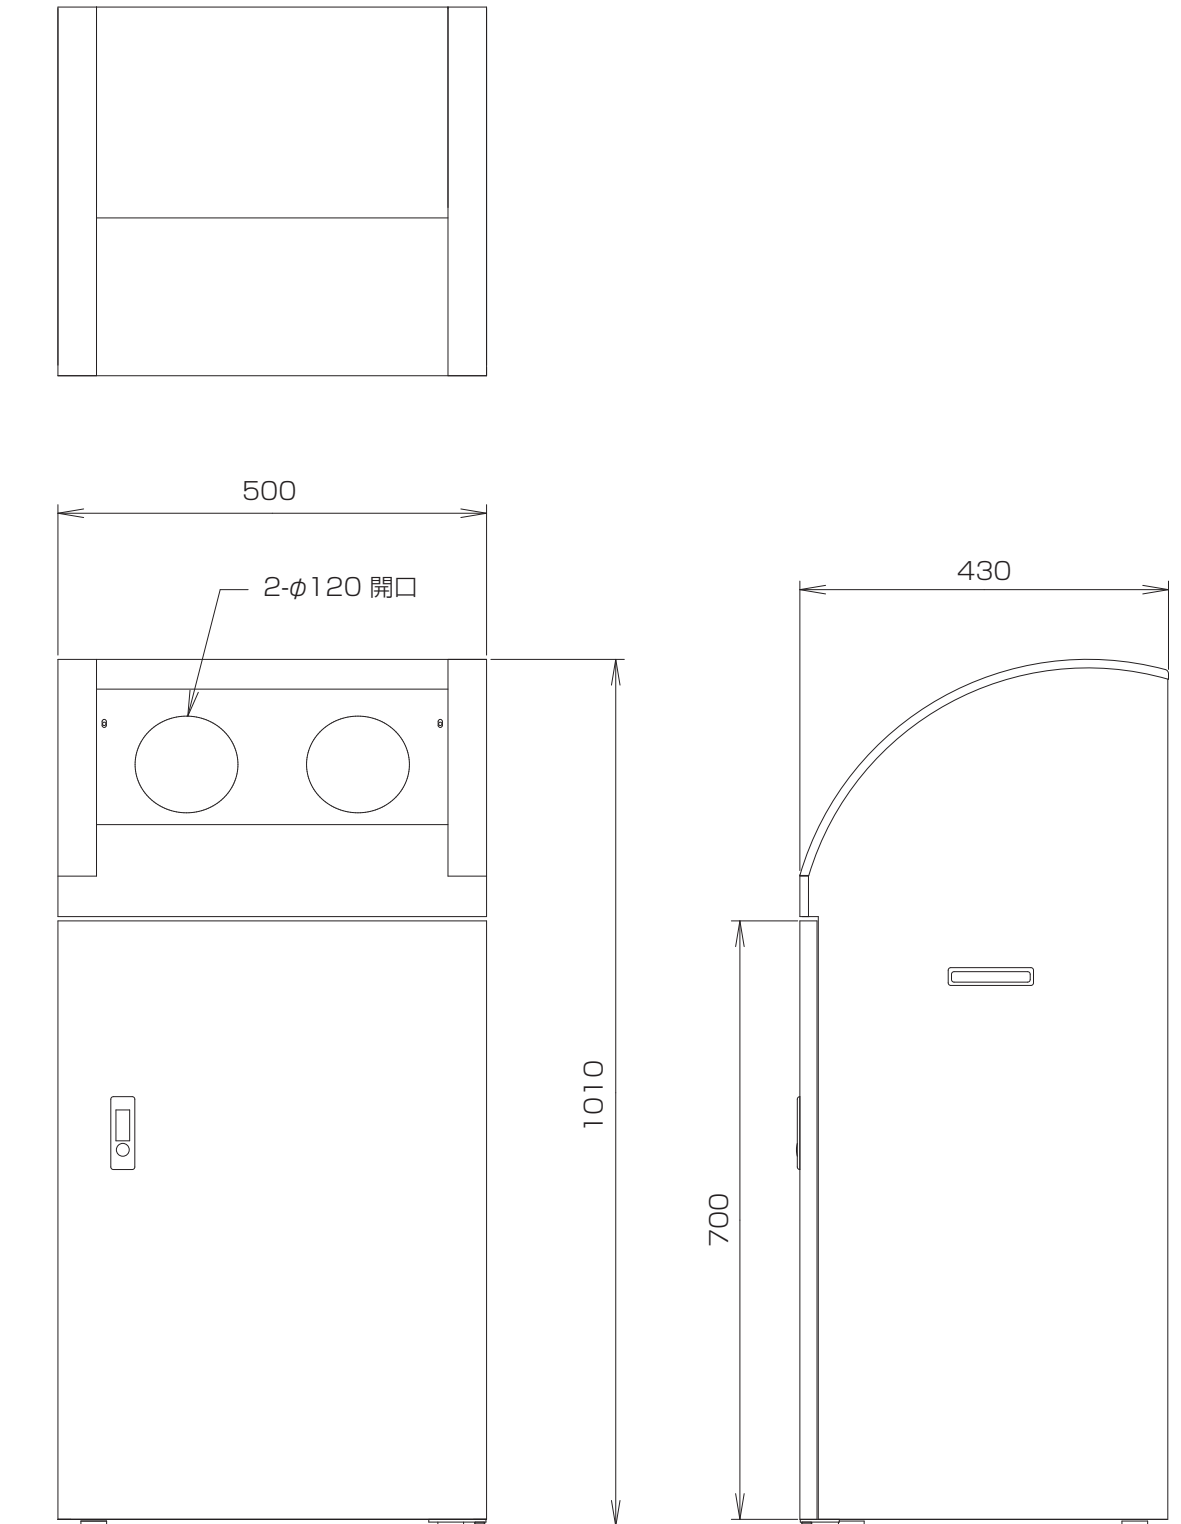

スチールダスター#80 (一般用)

※寸法は規格寸法ではなく参考寸法です。実寸は現品にてご確認ください。

スチールダスター#80 (ビン・カン用)

※寸法は規格寸法ではなく参考寸法です。実寸は現品にてご確認ください。

スチールダスター#80 (1体2分別用)

※寸法は規格寸法ではなく参考寸法です。実寸は現品にてご確認ください。