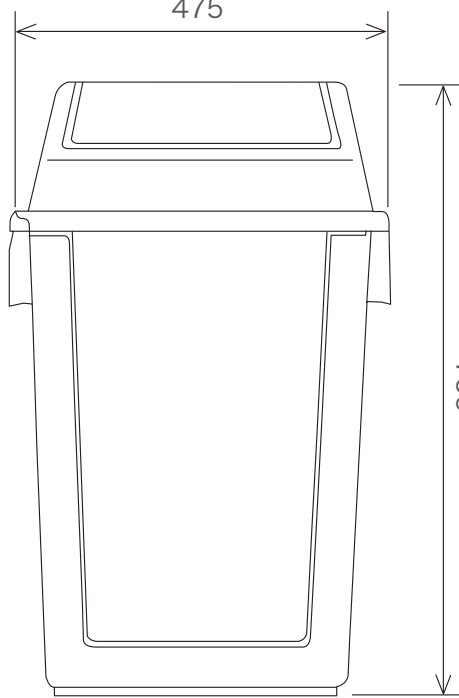

上部

475

正面

330

側面

ポリダスター#60

※寸法は規格寸法ではなく参考寸法です。実寸は現品にてご確認ください。