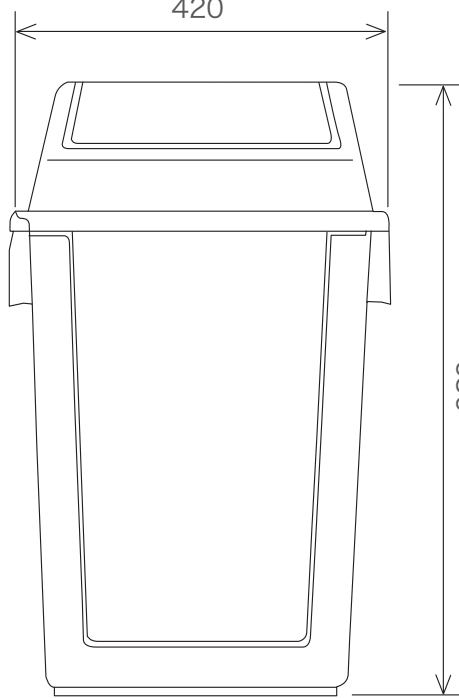

上部

420

正面

300

側面

ポリダスター#40

※寸法は規格寸法ではなく参考寸法です。実寸は現品にてご確認ください。