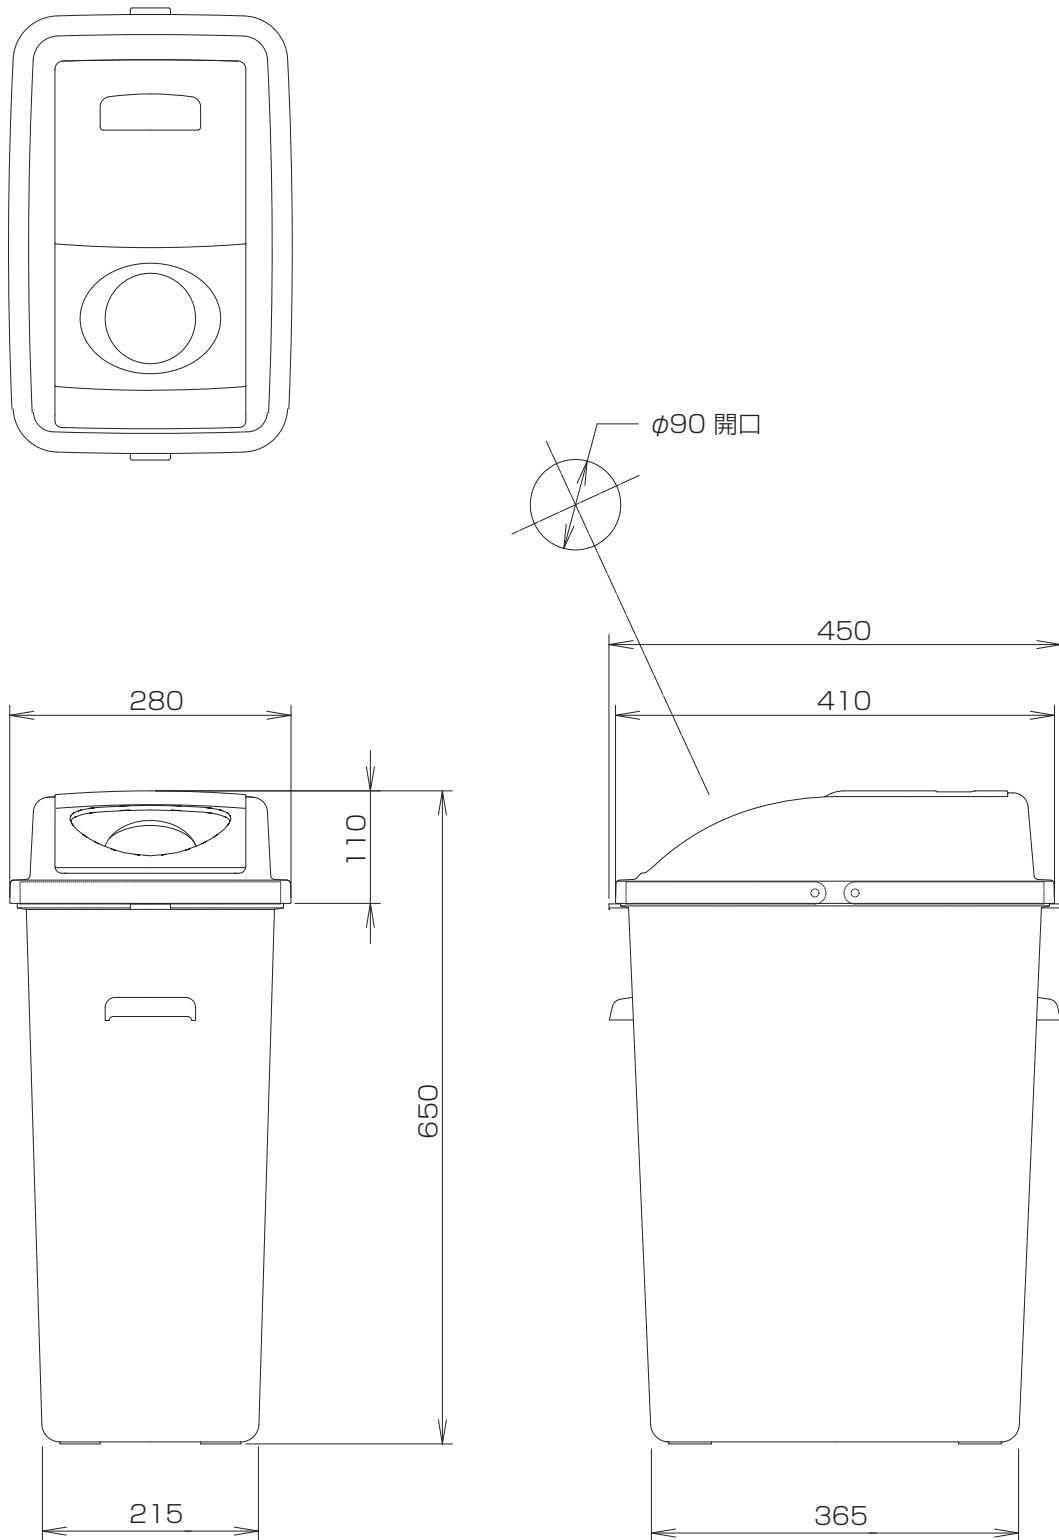

カラー分別ダスター#45 (一般用)

※寸法は規格寸法ではなく参考寸法です。実寸は現品にてご確認ください。

カラー分別ダスター#45 (ビンカン用)

※寸法は規格寸法ではなく参考寸法です。実寸は現品にてご確認ください。

カラー分別ダスター#45 (ペットボトル用)

※寸法は規格寸法ではなく参考寸法です。実寸は現品にてご確認ください。