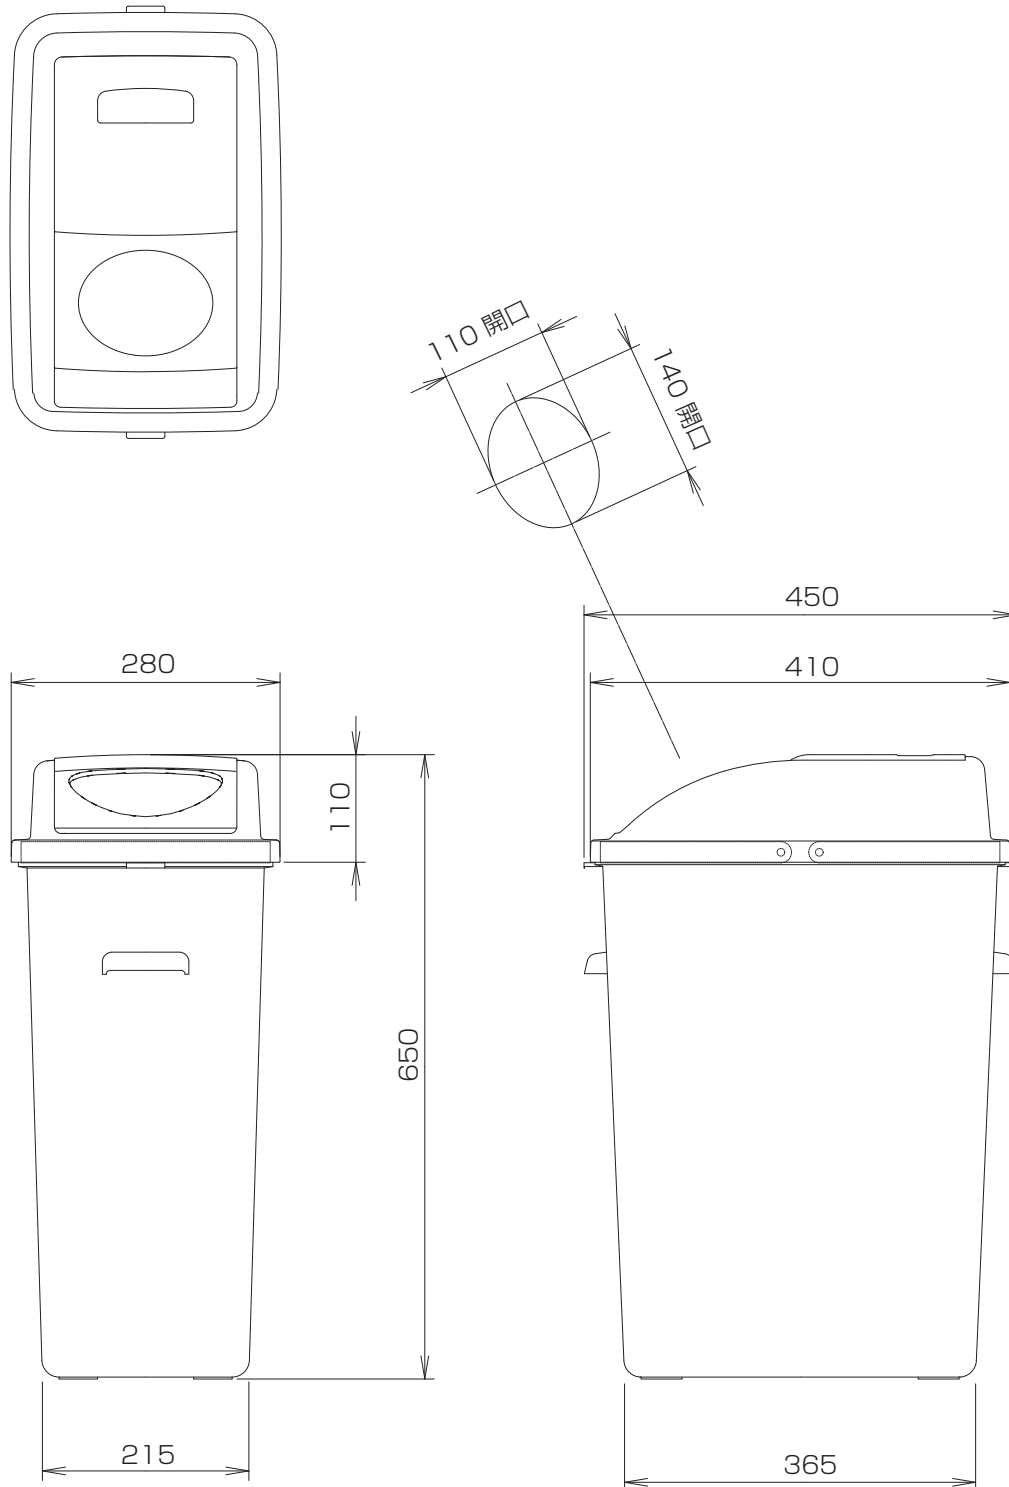

カラー分別ダスター#45 (一般用)

※寸法は規格寸法ではなく参考寸法です。実寸は現品にてご確認ください。

カラー分別ダスター#45 (ビンカン用)

※寸法は規格寸法ではなく参考寸法です。実寸は現品にてご確認ください。

カラー分別ダスター#45 (ペットボトル用)

※寸法は規格寸法ではなく参考寸法です。実寸は現品にてご確認ください。