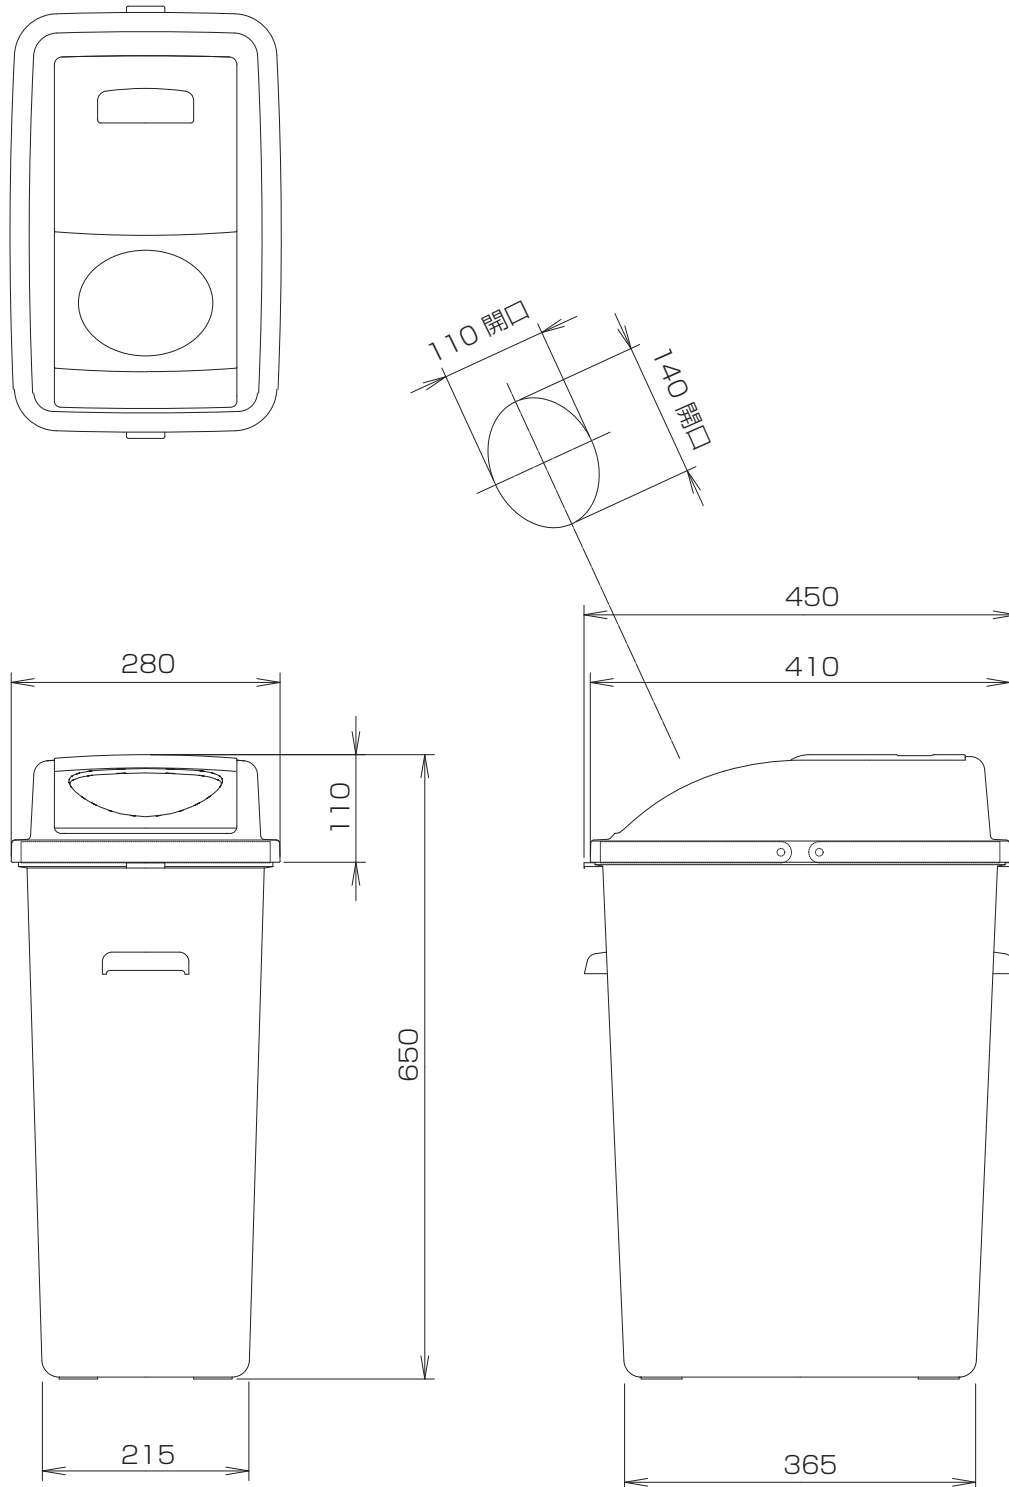

カラー分別ダスター#45 (一般用)

※寸法は規格寸法ではなく参考寸法です。実寸は現品にてご確認ください。

カラー分別ダスター#45 (ペットボトル用)

※寸法は規格寸法ではなく参考寸法です。実寸は現品にてご確認ください。