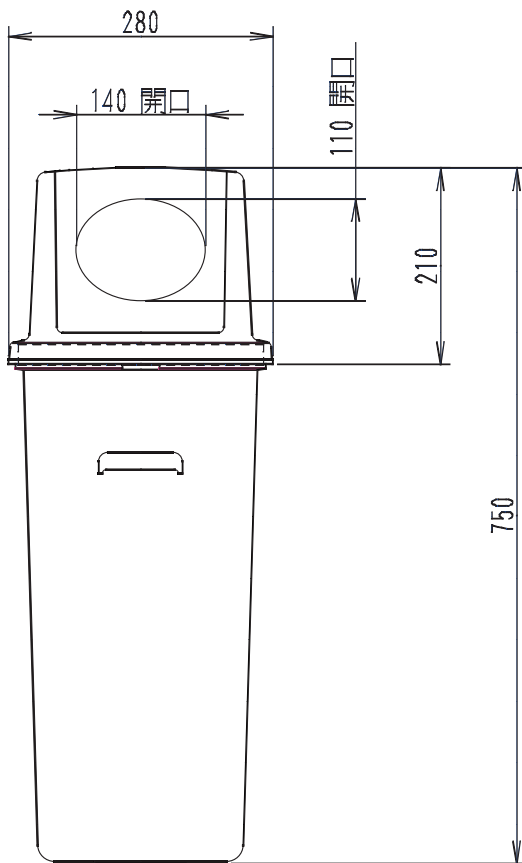

エコダスター #45 (本体)

※寸法は規格寸法ではなく参考寸法です。実寸は現品にてご確認ください。

エコダスター #45 (ペットボトル用)

※寸法は規格寸法ではなく参考寸法です。実寸は現品にてご確認ください。