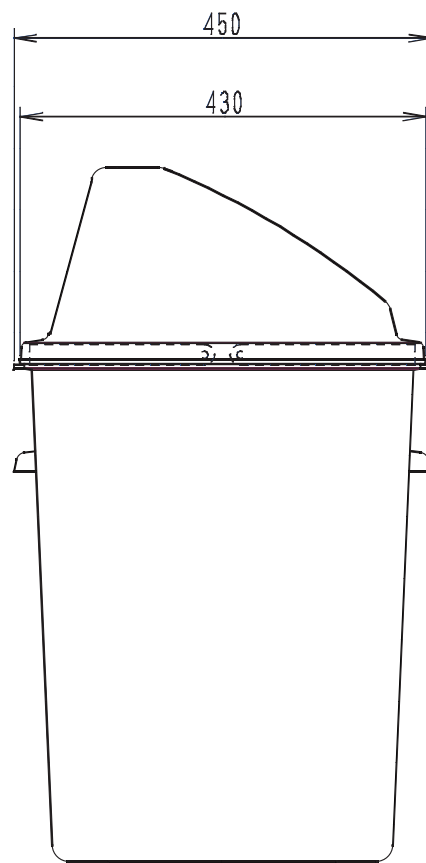

エコダスター #45 (本体)

※寸法は規格寸法ではなく参考寸法です。実寸は現品にてご確認ください。

エコダスター #45 (ペットボトル用)

※寸法は規格寸法ではなく参考寸法です。実寸は現品にてご確認ください。