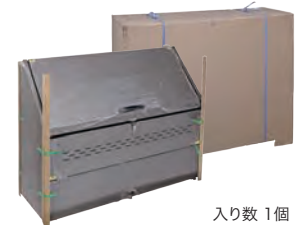

関連商品

トラッシュステーションSシリーズ

NEW

オプション

#500
TSS500 ■
JANコード 4560118186059

定価 **¥176,400**(税抜)

#750
TSS750 ■
JANコード 4560118186042

定価 **¥182,700**(税抜)

#1000
TSS100 ■
JANコード 4560118186073

定価 **¥201,600**(税抜)

※この商品は完成品での出荷、お届けになります。

製品スペック

#500本体	#750本体	#1000本体
サイズ W1000×D540×H1120	サイズ W1500×D540×H1120	サイズ W1500×D695×H1120
容量 約500ℓ	容量 約750ℓ	容量 約980ℓ
重量 約47kg	重量 約60kg	重量 約66kg
材質 本体:スチール (エスジーエル、ZAM他)	材質 本体:スチール (エスジーエル、ZAM他)	材質 本体:スチール (エスジーエル、ZAM他)
目安収納量 45Lポリ袋 約11個分	目安収納量 45Lポリ袋 約16個分	目安収納量 45Lポリ袋 約21個分

梱包形態・重量

エスジーエル®は、ガルバリウム鋼板®のめっき構造を引き継ぎつつ、マグネシウム添加により、その特長をさらに引き出すめっき構造を有しています。それにより、とくに厳しい腐食環境でも亜鉛めっき鋼板はもちろん、ガルバリウム鋼板®と比べても、より強い耐食性を発揮します。

製品特長

左右ガススプリング
扉は静音仕様のガススプリングで楽に開閉が可能。

フラット底
ゴミが溜まりにくいフラット底。

ワンタッチ開閉
下部開閉扉は左右のワンタッチで簡単開け閉め。

収集物管理
市販の錠前の取り付けが可能な鍵止め金具と丈夫な取っ手付。

補助取っ手
補助取っ手でご老人や背の低い方でも扱いやすい。

アジャスター (スチール製)