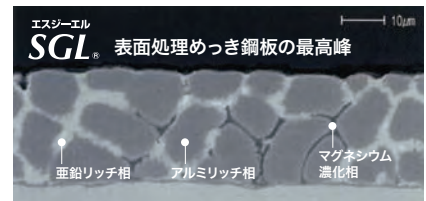

## 梱包形態・重量

入り数 1個

エスジーエル<sup>®</sup>は、ガルバリウム鋼板<sup>®</sup>のめっき構造を引き継ぎつつ、マグネシウム添加により、その特長をさらに引き出すめっき構造を有しています。それにより、とくに厳しい腐食環境でも亜鉛めっき鋼板はもちろん、ガルバリウム鋼板<sup>®</sup>と比べても、より強い耐食性を発揮します。