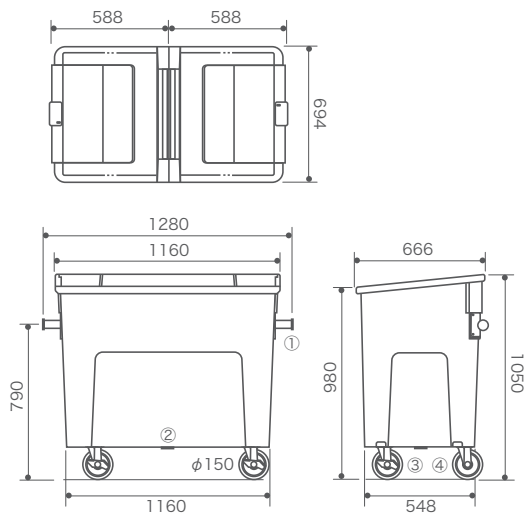

重量

約41kg

容量

約0.6m³

耐荷重

ごみ比重0.4

材質

ポリエチレン

梱包形態

本体
梱包単位/1
荷姿/ポリ袋

フタ
梱包単位/1
荷姿/ポリ袋

排水部分

底面排水部分