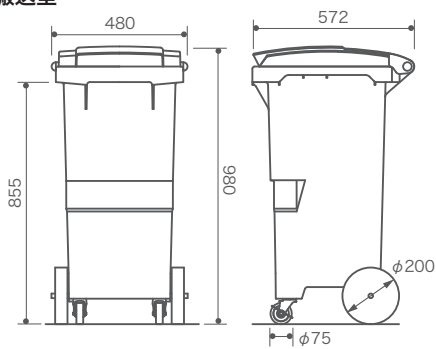

本 体(反転型)
W480×D572×H980

入り数

本 体 1

重 量

搬送型 12.2kg

反転型 13.3kg

容 量

搬送型 約110ℓ

反転型 約110ℓ

耐荷重(共通)

80kg

材 質(共通)

本体:ポリプロピレン

フタ:ポリエチレン

搬送型

反転型