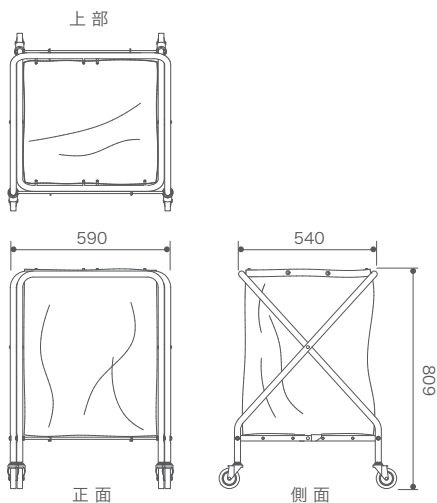

材質

フレーム: スチール焼付塗装
インナー: 再生PET製

キャスター

交換用専用袋

袋が劣化した場合
追加購入できます。

グリーン購入法
適合品

Lサイズ

袋: W440×D422×H620
入数: 1
材質: 再生PET100%
袋の重さ: 450g

Sサイズ

袋: W215×D430×H620
入数: 2(各1色)
材質: 再生PET100%
袋の重さ: 各300g