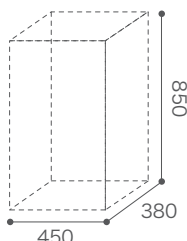

### サイズ

本体  
W200×D350×H520  
フタ  
W210×D330×H115  
本体・フタセット  
W210×D350×H620

## 投入口形状

一般用  
投入口 W75×H245

袋止め  
対応ポリ袋サイズ  
25ℓ用ポリ袋

## 梱包形態・重量

梱包単位 / 6 荷姿 / ダンボール  
梱包重量 / 9.5kg  
梱包サイズ / W450×D380×H850