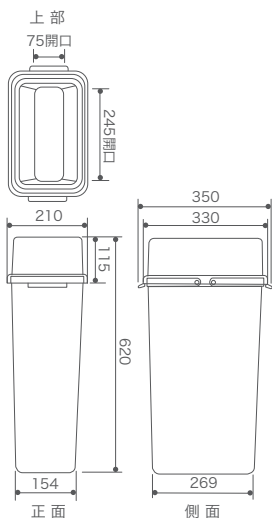

### サイズ

本体  
W200×D350×H520  
フタ  
W210×D330×H115  
本体・フタセット  
W210×D350×H620

### 入り数

本体 6

## 投入口形状

一般用  
投入口 W75×H245

袋止め  
対応ポリ袋サイズ  
25ℓ用ポリ袋

## 梱包形態・重量

梱包単位 / 6 荷姿 / ダンボール  
梱包重量 / 9.5kg  
梱包サイズ / W450×D380×H850