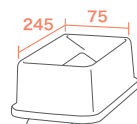

### サイズ

本体  
W200×D350×H520  
フタ  
W210×D330×H115  
本体・フタセット  
W210×D350×H620

## 投入口形状

一般用  
投入口 W75×H245

袋止め  
対応ポリ袋サイズ  
25ℓ用ポリ袋

## 梱包形態・重量

梱包単位 / 6 荷姿 / ダンボール  
梱包重量 / 9.5kg  
梱包サイズ / W450×D380×H850