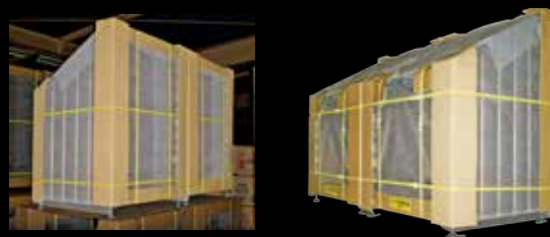

お届け梱包形態 (完成品にて出荷)

※完成品でお届けするため、現場での組立作業が不要です。