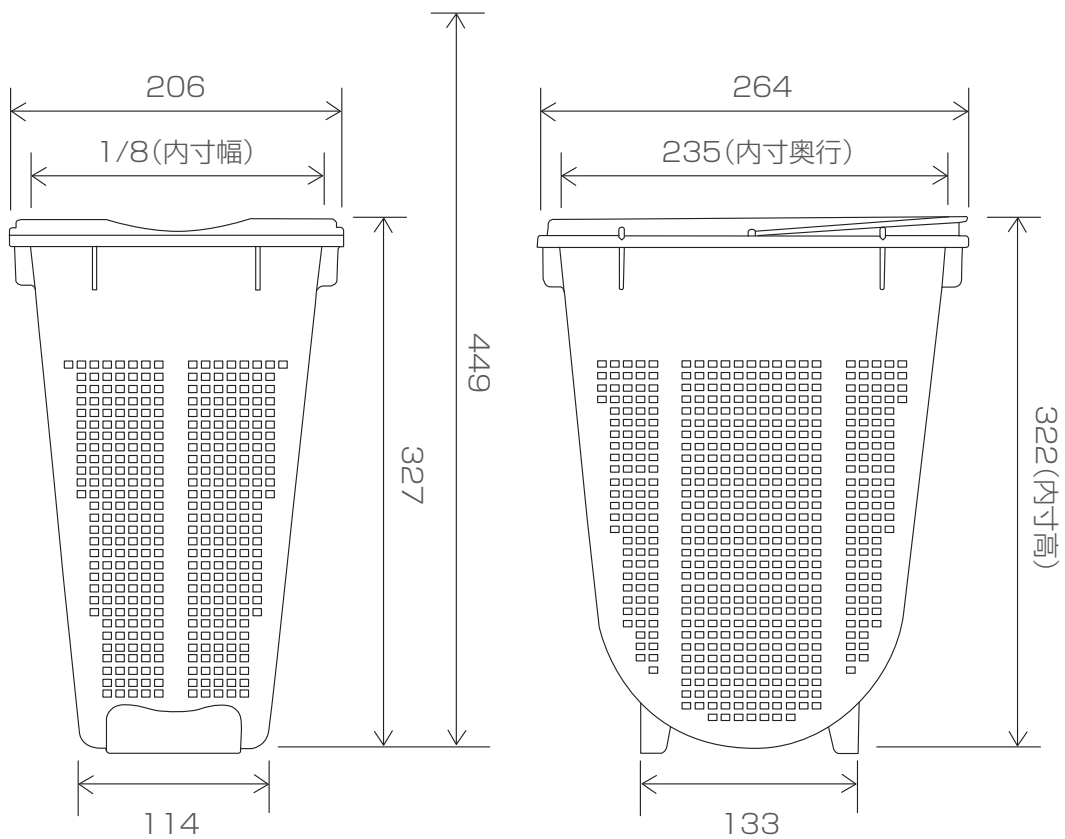

水切りエコペール（本体）

※寸法は規格寸法ではなく参考寸法です。実寸は現品にてご確認ください。

水切りエコペール (内カゴ)

※寸法は規格寸法ではなく参考寸法です。実寸は現品にてご確認ください。