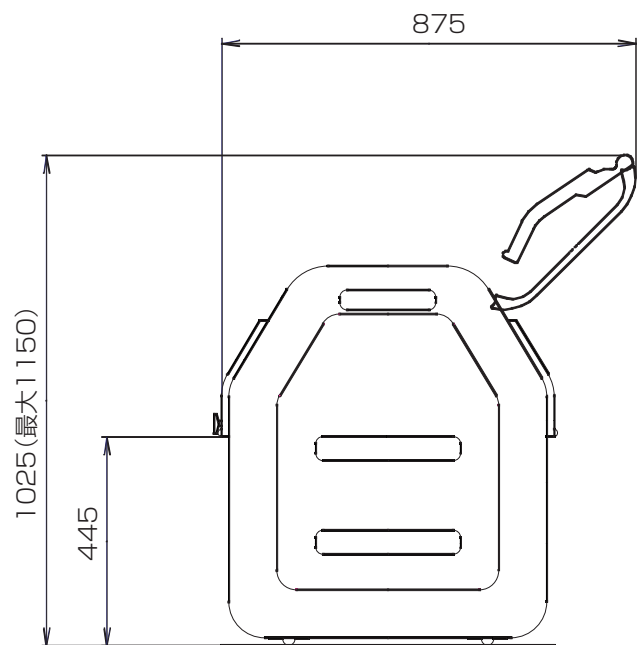

ダストボックス#400

※寸法は規格寸法ではなく参考寸法です。実寸は現品にてご確認ください。

ダストボックス#400 (据置タイプ)

※寸法は規格寸法ではなく参考寸法です。実寸は現品にてご確認ください。