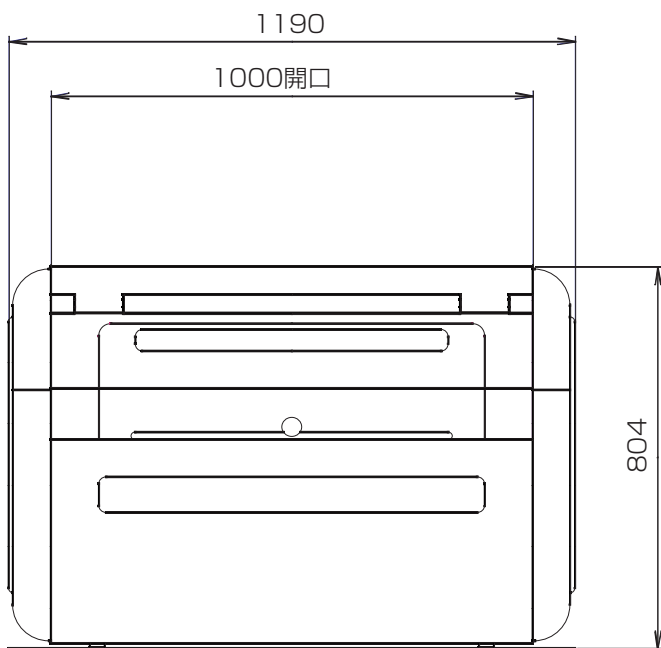

ダストボックス#400

※寸法は規格寸法ではなく参考寸法です。実寸は現品にてご確認ください。

ダストボックス#400 (据置タイプ)

※寸法は規格寸法ではなく参考寸法です。実寸は現品にてご確認ください。