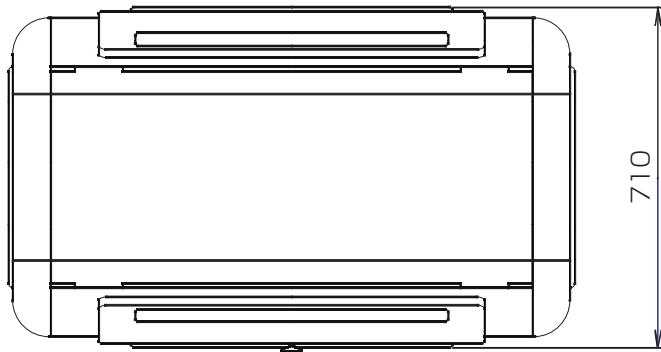

ダストボックス#400

※寸法は規格寸法ではなく参考寸法です。実寸は現品にてご確認ください。

ダストボックス#400 (据置タイプ)

※寸法は規格寸法ではなく参考寸法です。実寸は現品にてご確認ください。