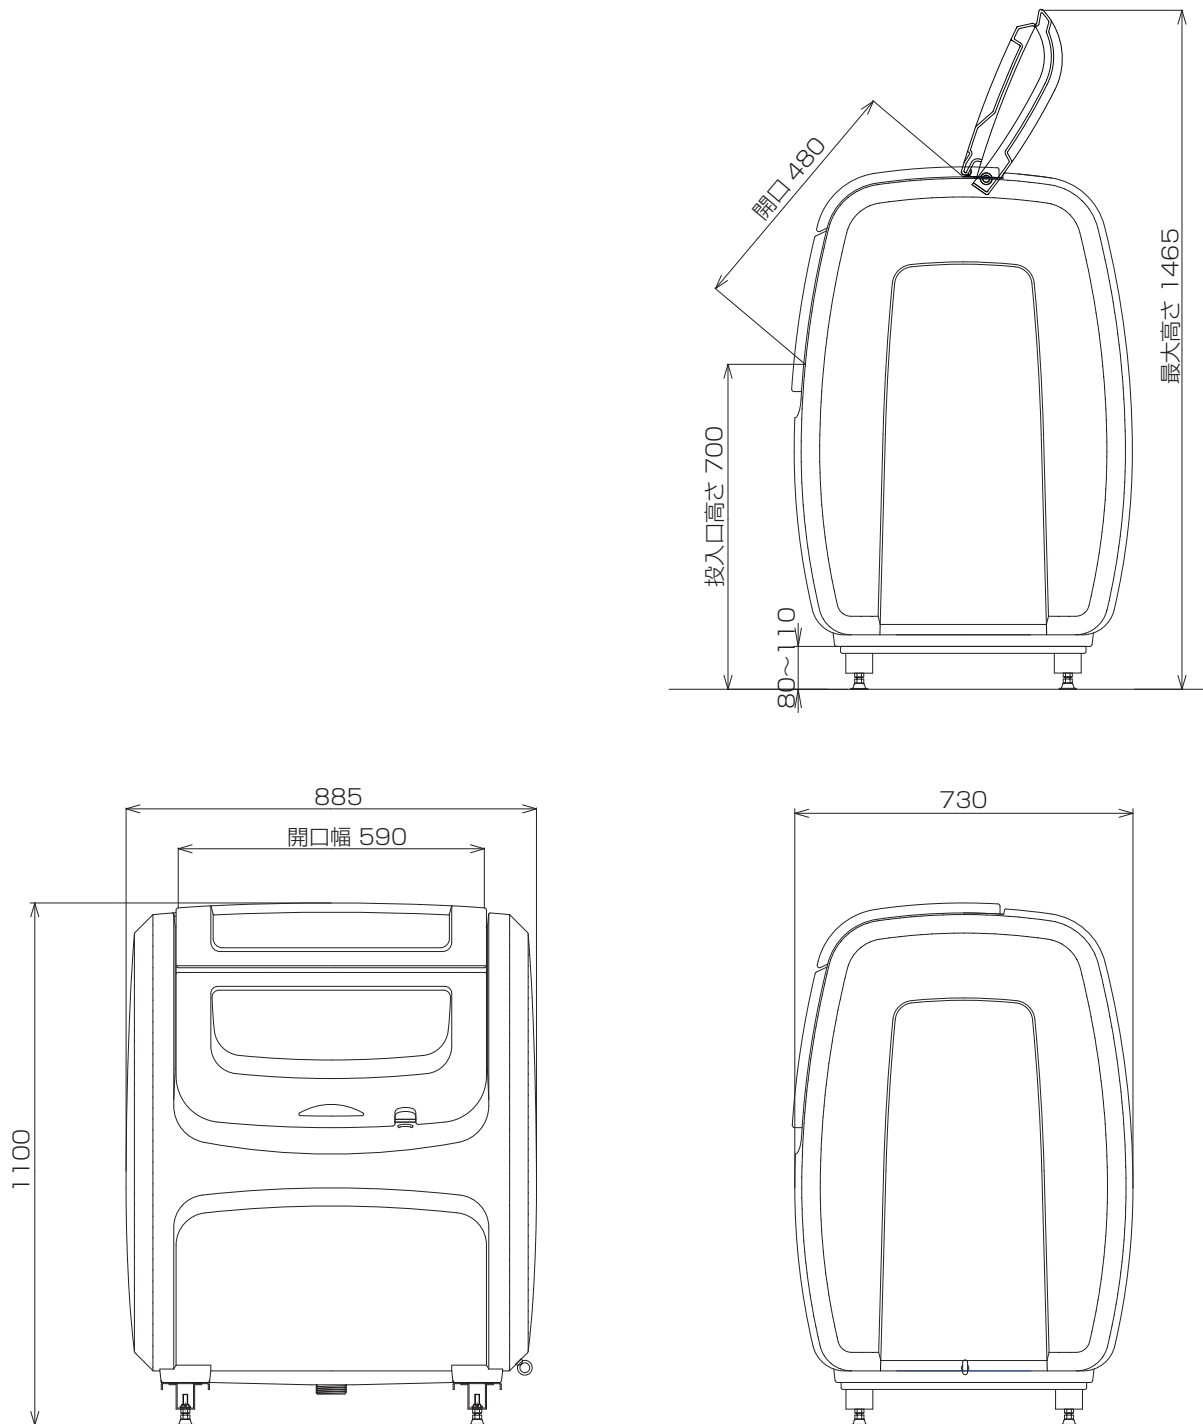

ダストボックスDX #500

※寸法は規格寸法ではなく参考寸法です。実寸は現品にてご確認ください。

ダストボックスDX #500 (搬送タイプ)

※寸法は規格寸法ではなく参考寸法です。実寸は現品にてご確認ください。

ダストボックスDX #500 (据置タイプ)

※寸法は規格寸法ではなく参考寸法です。実寸は現品にてご確認ください。