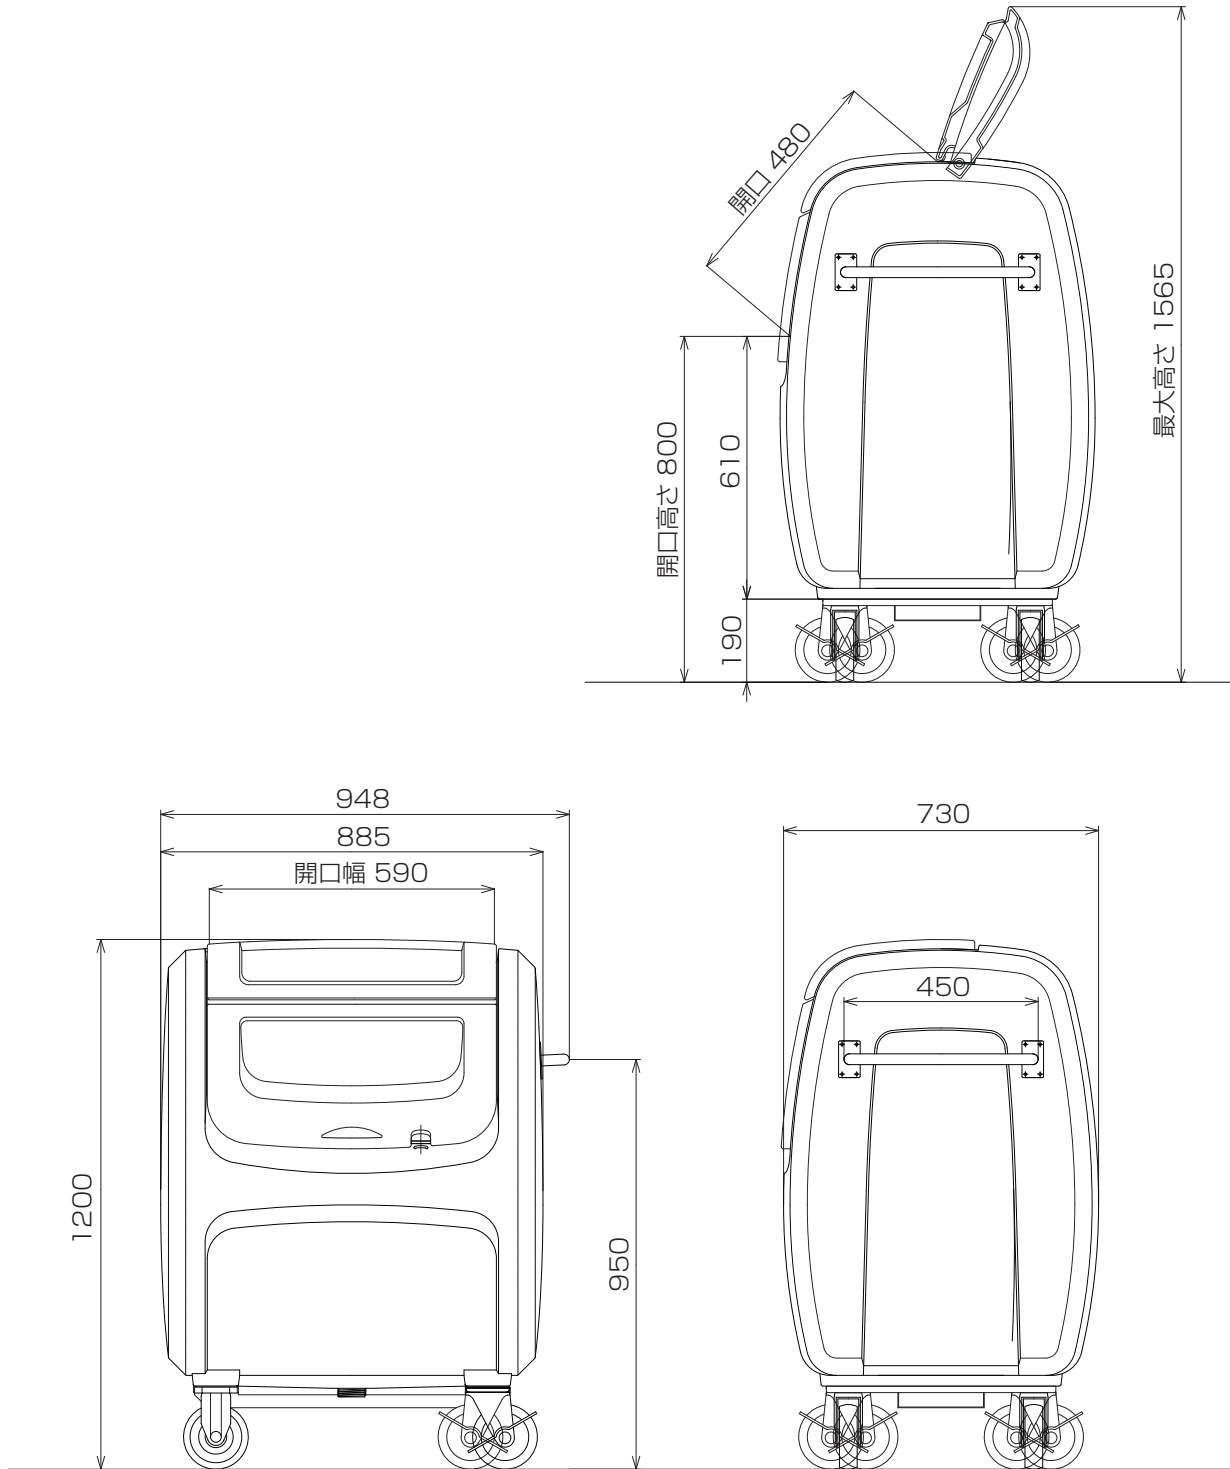

ダストボックスDX #500

※寸法は規格寸法ではなく参考寸法です。実寸は現品にてご確認ください。

ダストボックスDX #500 (搬送タイプ)

※寸法は規格寸法ではなく参考寸法です。実寸は現品にてご確認ください。

ダストボックスDX #500 (据置タイプ)

※寸法は規格寸法ではなく参考寸法です。実寸は現品にてご確認ください。