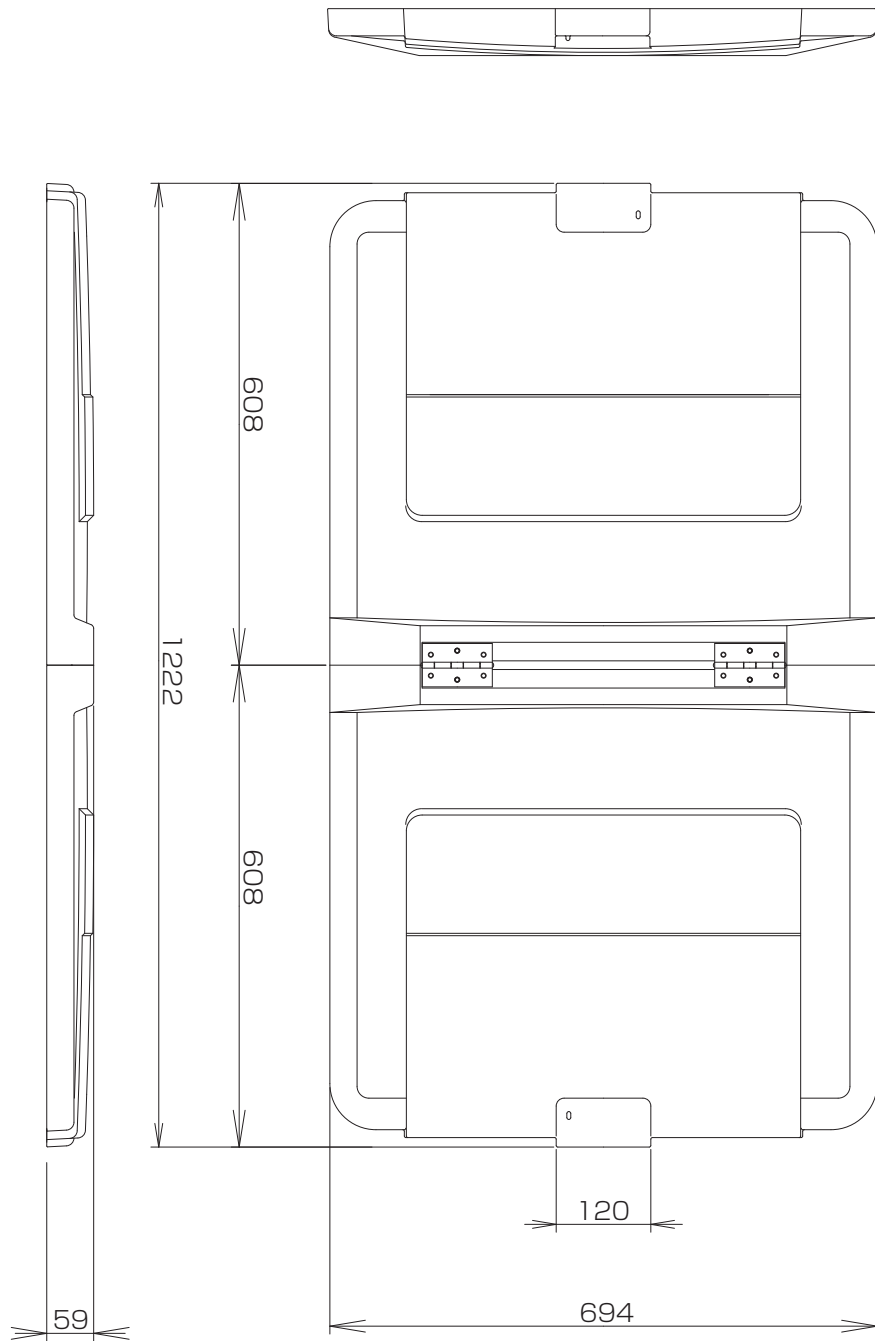

リサイクルカートアウトバー0.6 (本体)

※寸法は規格寸法ではなく参考寸法です。実寸は現品にてご確認ください。

リサイクルカートアウトバー0.6 (フタ)

※寸法は規格寸法ではなく参考寸法です。実寸は現品にてご確認ください。