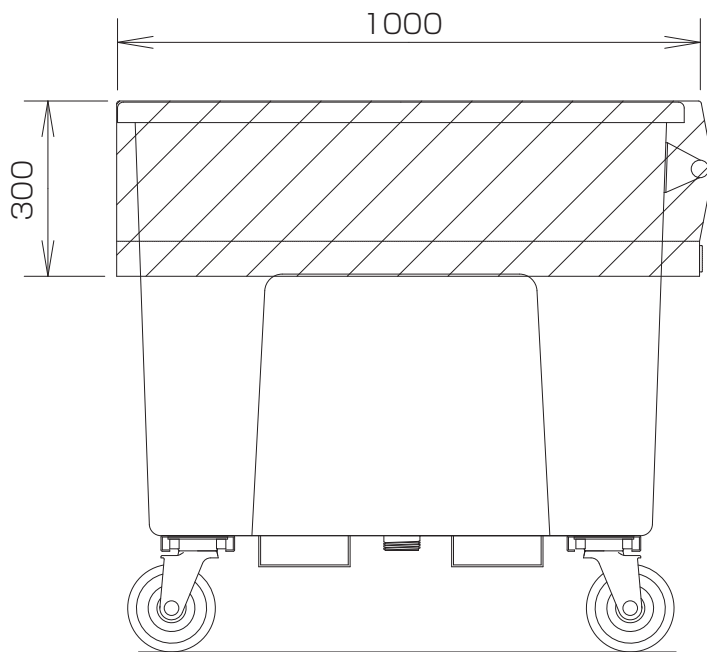

大型分別カート#400

※寸法は規格寸法ではなく参考寸法です。実寸は現品にてご確認ください。

大型分別カート用シート#400

※寸法は規格寸法ではなく参考寸法です。実寸は現品にてご確認ください。