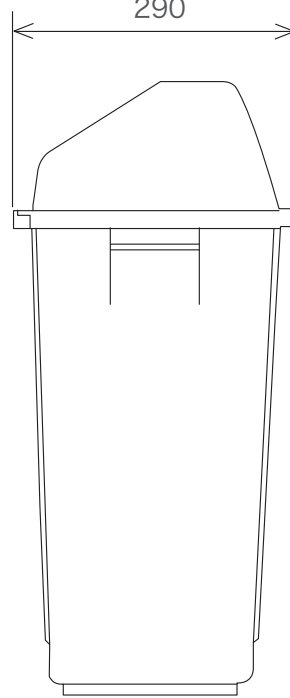

上部

380

正面

290

側面

ポリダスター#30

※寸法は規格寸法ではなく参考寸法です。実寸は現品にてご確認ください。