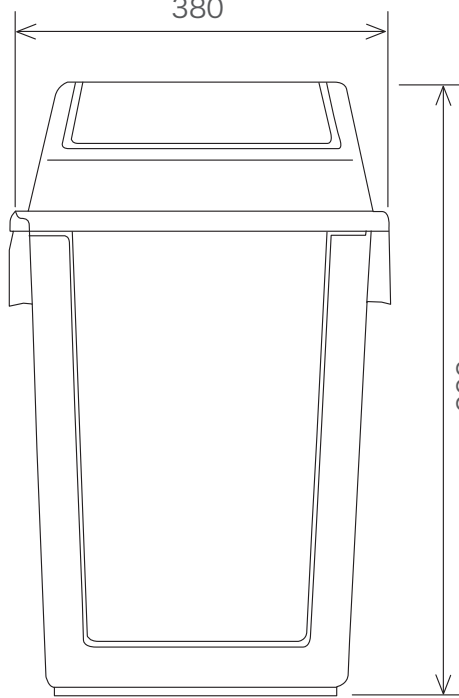

上部

380

正面

290

側面

ポリダスター#30

※寸法は規格寸法ではなく参考寸法です。実寸は現品にてご確認ください。