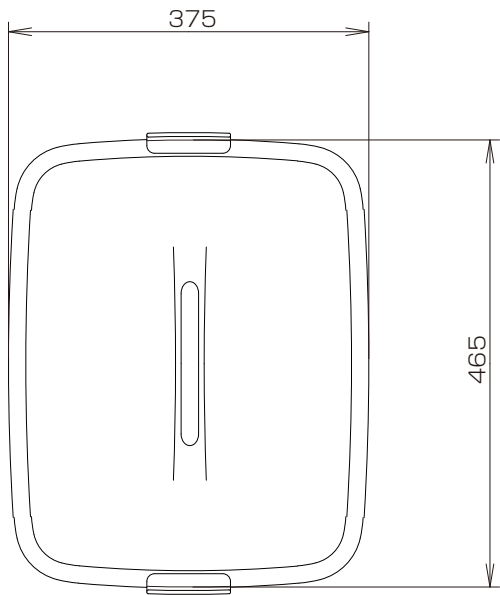

G・ダスター#60フタ(一般用)

※寸法は規格寸法ではなく参考寸法です。実寸は現品にてご確認ください。

G・ダスター#60フタ(丸アナ×角アナ)

※寸法は規格寸法ではなく参考寸法です。実寸は現品にてご確認ください。

G・ダスター#60 (パールフタ)

※寸法は規格寸法ではなく参考寸法です。実寸は現品にてご確認ください。