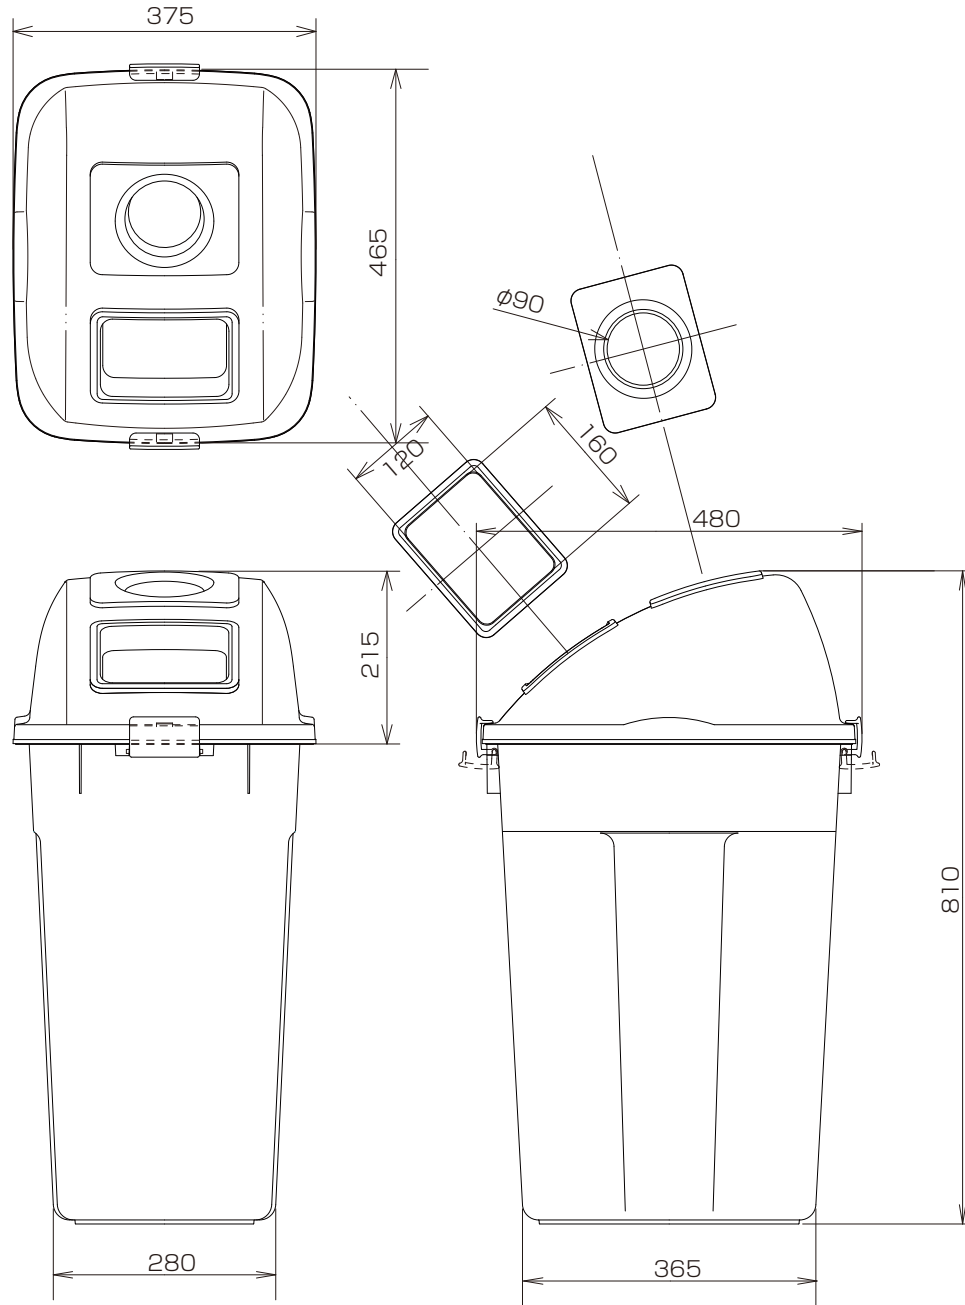

G・ダスター#60フタ(一般用)

※寸法は規格寸法ではなく参考寸法です。実寸は現品にてご確認ください。

G・ダスター#60フタ(丸アナ×角アナ)

※寸法は規格寸法ではなく参考寸法です。実寸は現品にてご確認ください。

G・ダスター#60 (パールフタ)

※寸法は規格寸法ではなく参考寸法です。実寸は現品にてご確認ください。