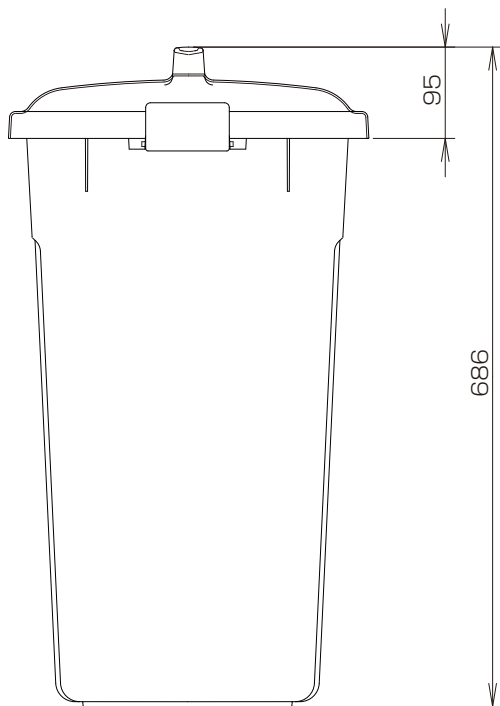

G・ダスター#60フタ(一般用)

※寸法は規格寸法ではなく参考寸法です。実寸は現品にてご確認ください。

G・ダスター#60フタ(丸アナ×角アナ)

※寸法は規格寸法ではなく参考寸法です。実寸は現品にてご確認ください。

G・ダスター#60 (パールフタ)

※寸法は規格寸法ではなく参考寸法です。実寸は現品にてご確認ください。