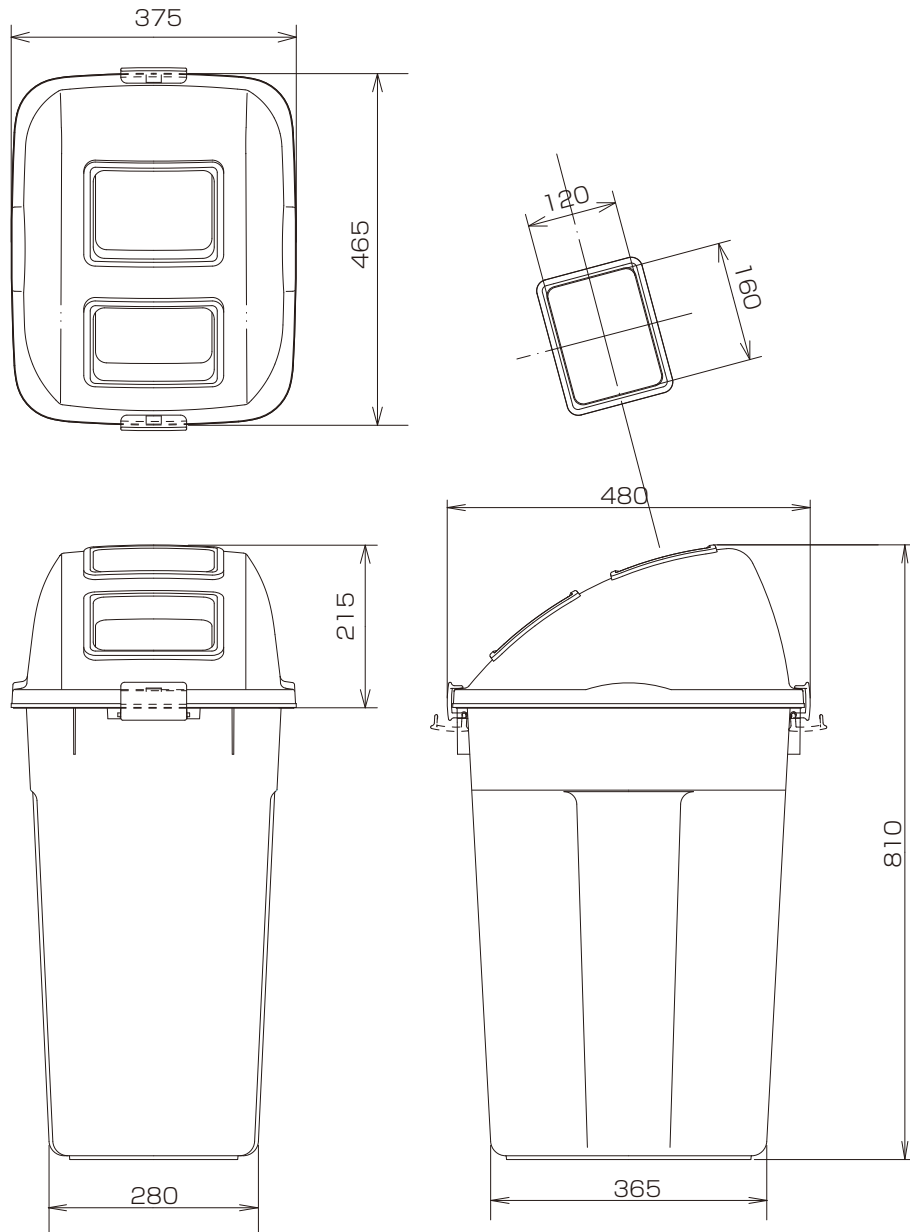

エコダスターTT#60 (本体)

※寸法は規格寸法ではなく参考寸法です。実寸は現品にてご確認ください。

エコダスターTT#60 (ビン・カン用)

※寸法は規格寸法ではなく参考寸法です。実寸は現品にてご確認ください。

エコダスターTT#60 (分別フタW角穴)

※寸法は規格寸法ではなく参考寸法です。実寸は現品にてご確認ください。

エコダスターTT#60 (分別フタWフラップ)

※寸法は規格寸法ではなく参考寸法です。実寸は現品にてご確認ください。

エコダスターTT#60 (分別フタW丸穴)

※寸法は規格寸法ではなく参考寸法です。実寸は現品にてご確認ください。

エコダスターTT#60 (分別フタ丸角穴)

※寸法は規格寸法ではなく参考寸法です。実寸は現品にてご確認ください。