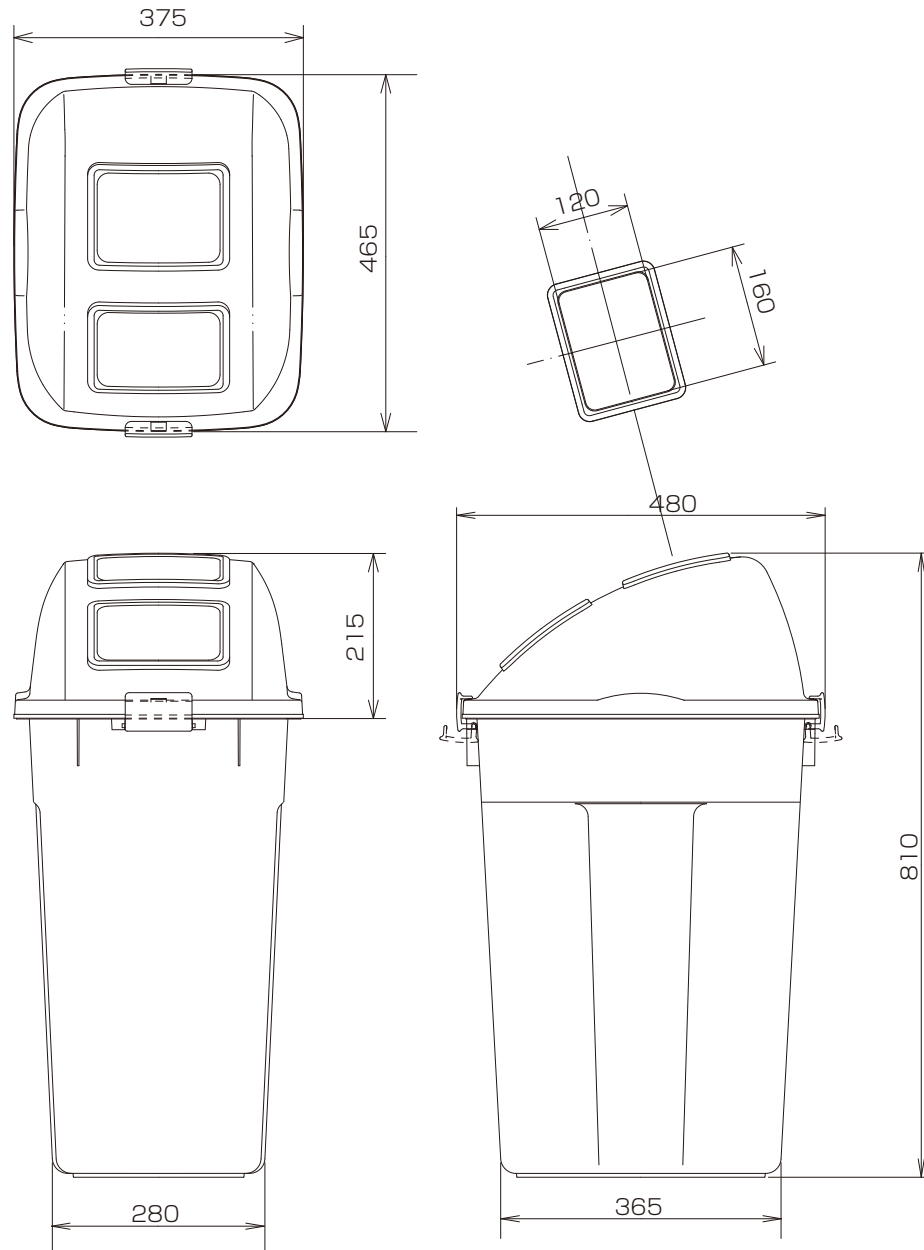

エコダスターTT#60 (本体)

※寸法は規格寸法ではなく参考寸法です。実寸は現品にてご確認ください。

エコダスターTT#60 (ビン・カン用)

※寸法は規格寸法ではなく参考寸法です。実寸は現品にてご確認ください。

エコダスターTT#60 (分別フタW角穴)

※寸法は規格寸法ではなく参考寸法です。実寸は現品にてご確認ください。

エコダスターTT#60 (分別フタWフラップ)

※寸法は規格寸法ではなく参考寸法です。実寸は現品にてご確認ください。

エコダスターTT#60 (分別フタW丸穴)

※寸法は規格寸法ではなく参考寸法です。実寸は現品にてご確認ください。

エコダスターTT#60 (分別フタ丸角穴)

※寸法は規格寸法ではなく参考寸法です。実寸は現品にてご確認ください。