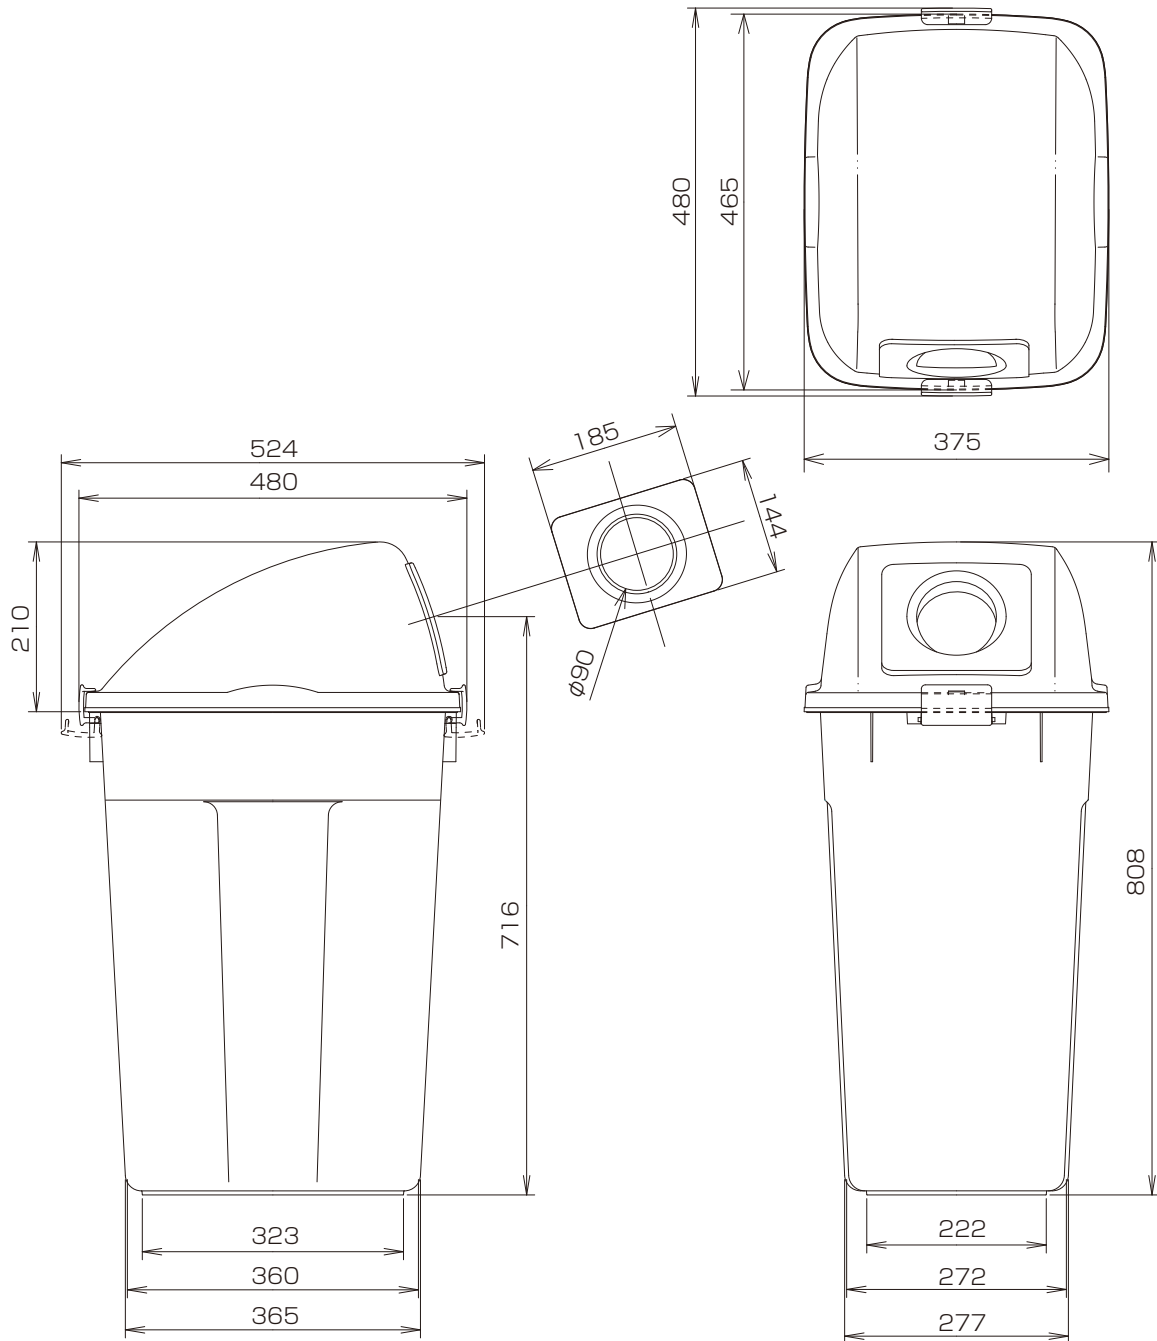

エコダスターTT#60 (本体)

※寸法は規格寸法ではなく参考寸法です。実寸は現品にてご確認ください。

エコダスターTT#60 (ビン・カン用)

※寸法は規格寸法ではなく参考寸法です。実寸は現品にてご確認ください。

エコダスターTT#60 (分別フタW角穴)

※寸法は規格寸法ではなく参考寸法です。実寸は現品にてご確認ください。

エコダスターTT#60 (分別フタWフラップ)

※寸法は規格寸法ではなく参考寸法です。実寸は現品にてご確認ください。

エコダスターTT#60 (分別フタW丸穴)

※寸法は規格寸法ではなく参考寸法です。実寸は現品にてご確認ください。

エコダスターTT#60 (分別フタ丸角穴)

※寸法は規格寸法ではなく参考寸法です。実寸は現品にてご確認ください。