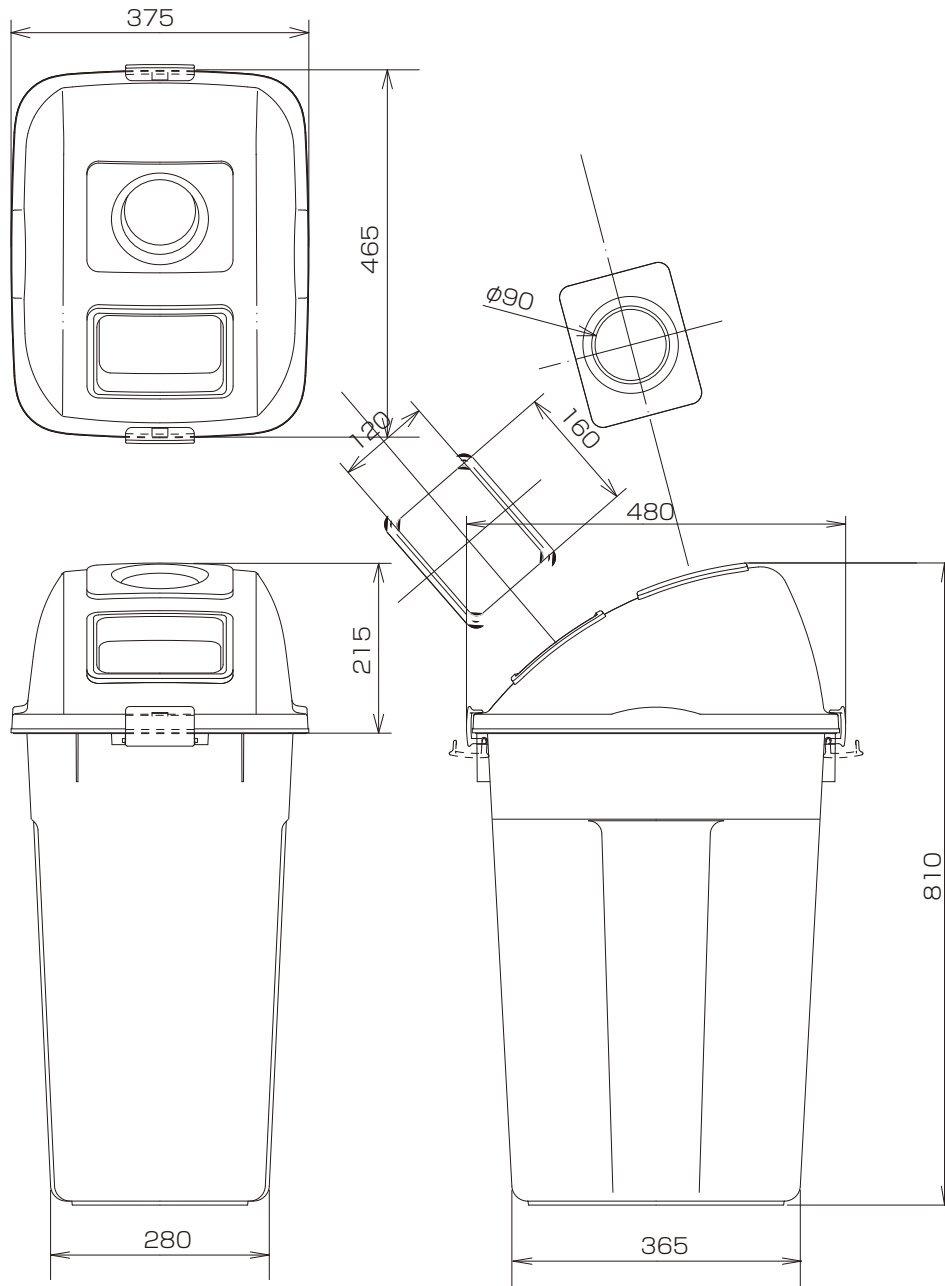

エコダスターTT#60 (本体)

※寸法は規格寸法ではなく参考寸法です。実寸は現品にてご確認ください。

エコダスターTT#60 (ビン・カン用)

※寸法は規格寸法ではなく参考寸法です。実寸は現品にてご確認ください。

エコダスターTT#60 (分別フタW角穴)

※寸法は規格寸法ではなく参考寸法です。実寸は現品にてご確認ください。

エコダスターTT#60 (分別フタWフラップ)

※寸法は規格寸法ではなく参考寸法です。実寸は現品にてご確認ください。

エコダスターTT#60 (分別フタW丸穴)

※寸法は規格寸法ではなく参考寸法です。実寸は現品にてご確認ください。

エコダスターTT#60 (分別フタ丸角穴)

※寸法は規格寸法ではなく参考寸法です。実寸は現品にてご確認ください。