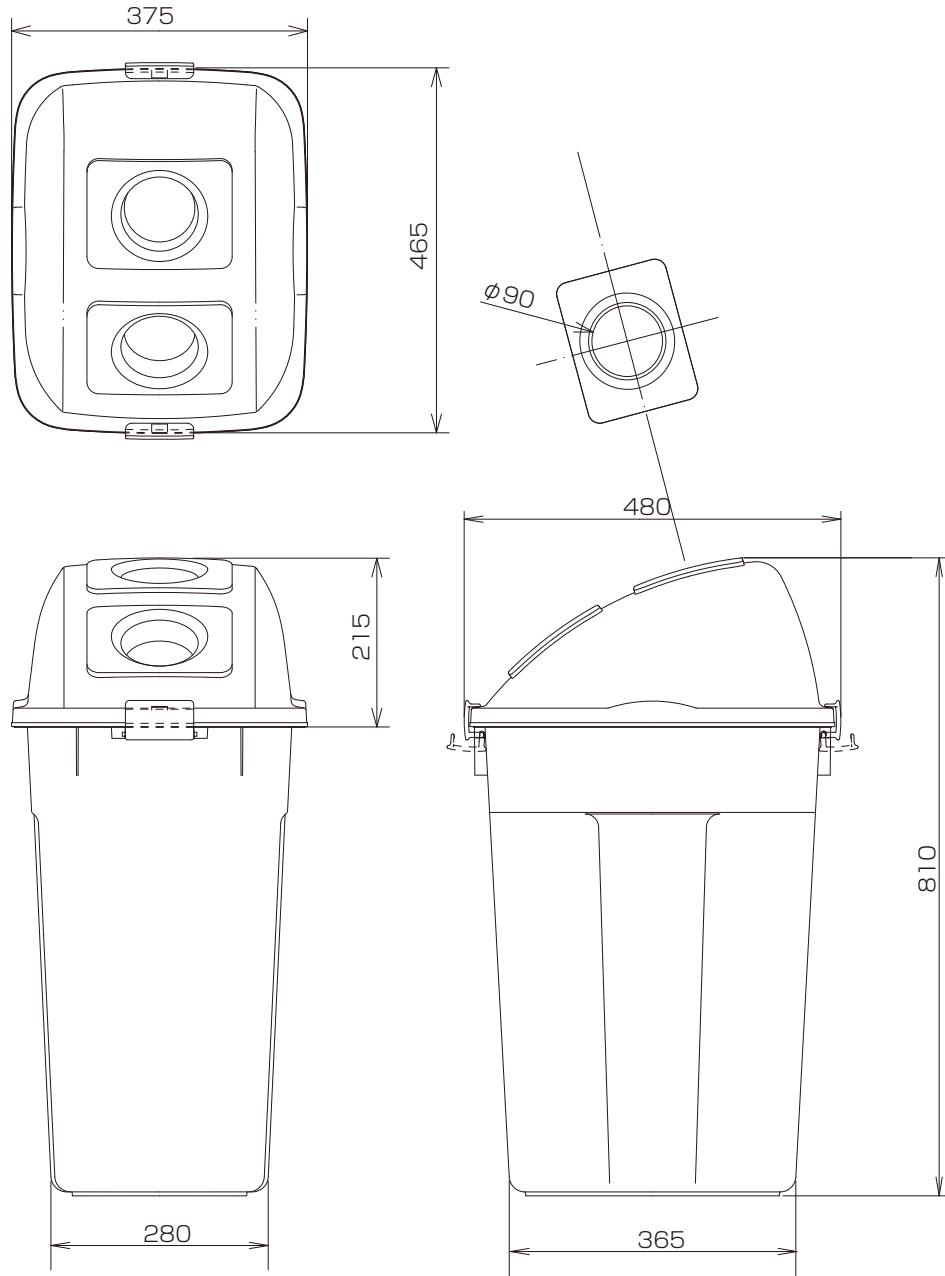

エコダスターTT#60 (本体)

※寸法は規格寸法ではなく参考寸法です。実寸は現品にてご確認ください。

エコダスターTT#60 (ビン・カン用)

※寸法は規格寸法ではなく参考寸法です。実寸は現品にてご確認ください。

エコダスターTT#60 (分別フタW角穴)

※寸法は規格寸法ではなく参考寸法です。実寸は現品にてご確認ください。

エコダスターTT#60 (分別フタWフラップ)

※寸法は規格寸法ではなく参考寸法です。実寸は現品にてご確認ください。

エコダスターTT#60 (分別フタW丸穴)

※寸法は規格寸法ではなく参考寸法です。実寸は現品にてご確認ください。

エコダスターTT#60 (分別フタ丸角穴)

※寸法は規格寸法ではなく参考寸法です。実寸は現品にてご確認ください。