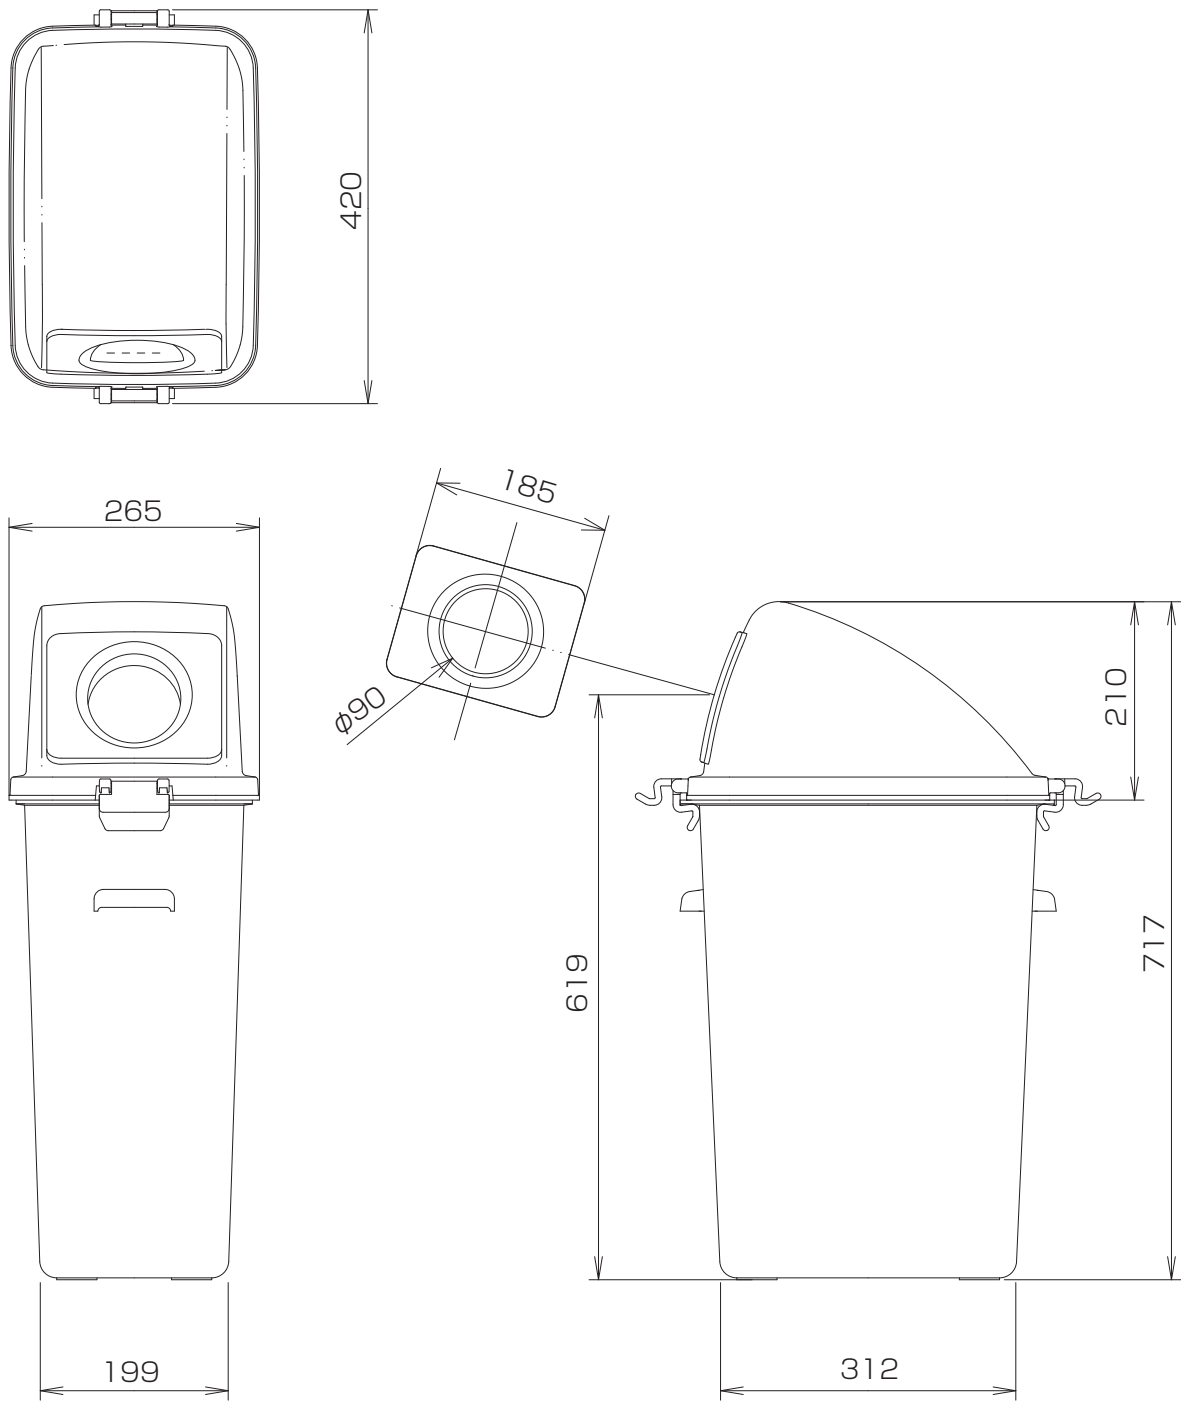

エコダスターTT#35 (本体)

※寸法は規格寸法ではなく参考寸法です。実寸は現品にてご確認ください。

エコダスターTT#35 (ビン・カン用)

※寸法は規格寸法ではなく参考寸法です。実寸は現品にてご確認ください。

エコスターTT#35 (パールフタ)

※寸法は規格寸法ではなく参考寸法です。実寸は現品にてご確認ください。