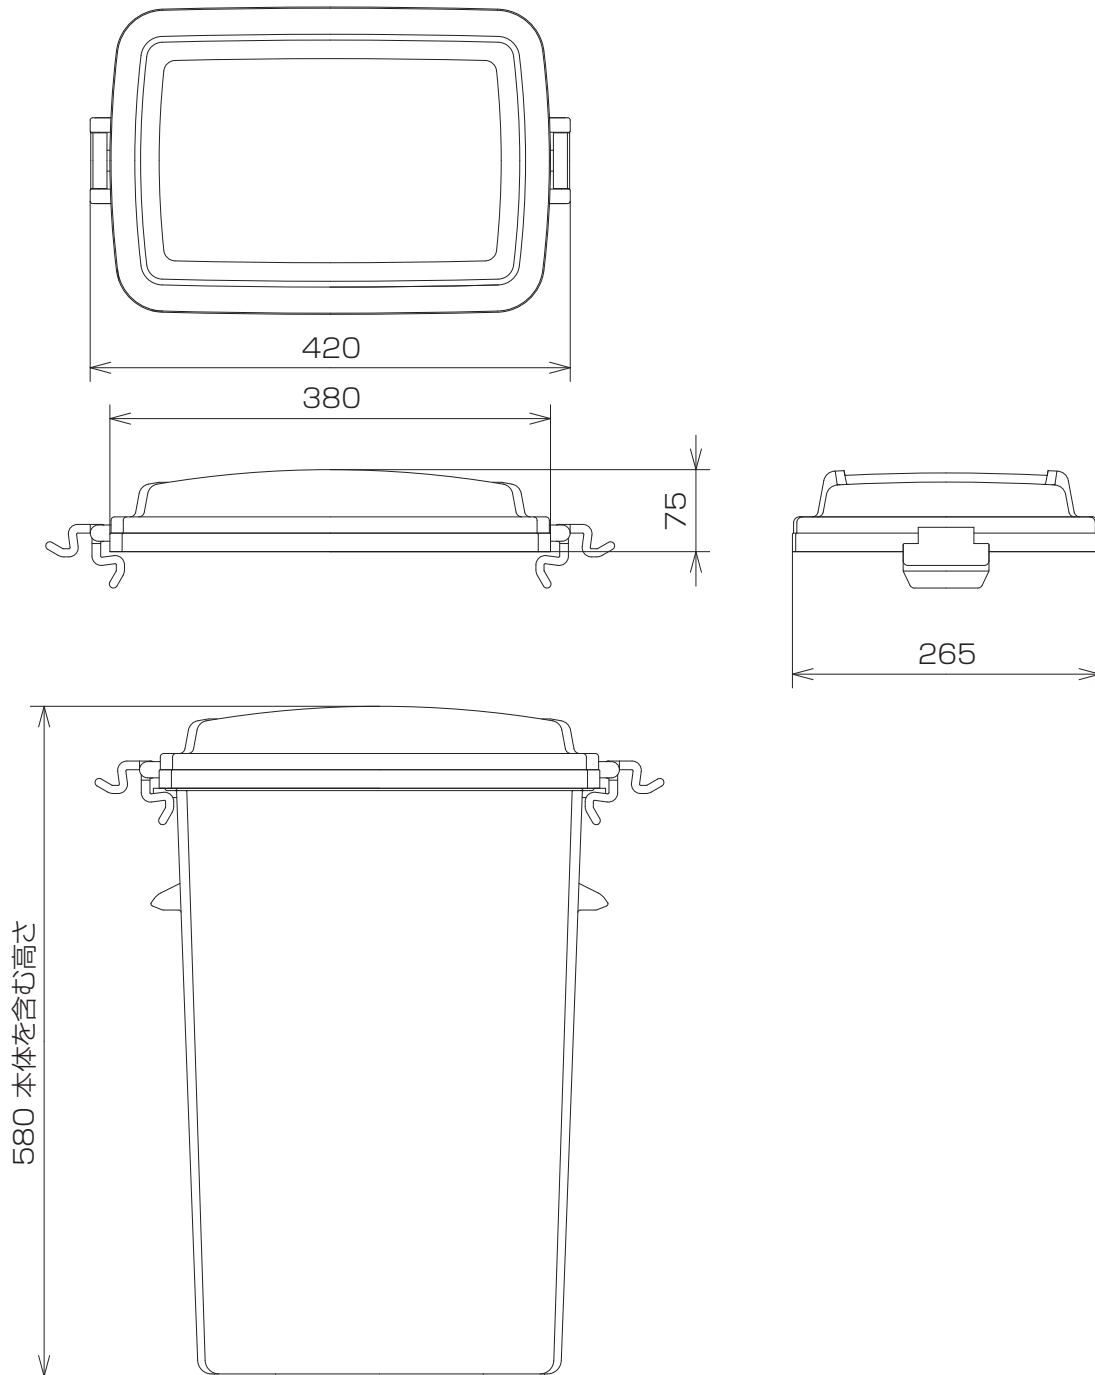

エコダスターTT#35 (本体)

※寸法は規格寸法ではなく参考寸法です。実寸は現品にてご確認ください。

エコダスターTT#35 (ビン・カン用)

※寸法は規格寸法ではなく参考寸法です。実寸は現品にてご確認ください。

エコスターTT#35 (パールフタ)

※寸法は規格寸法ではなく参考寸法です。実寸は現品にてご確認ください。