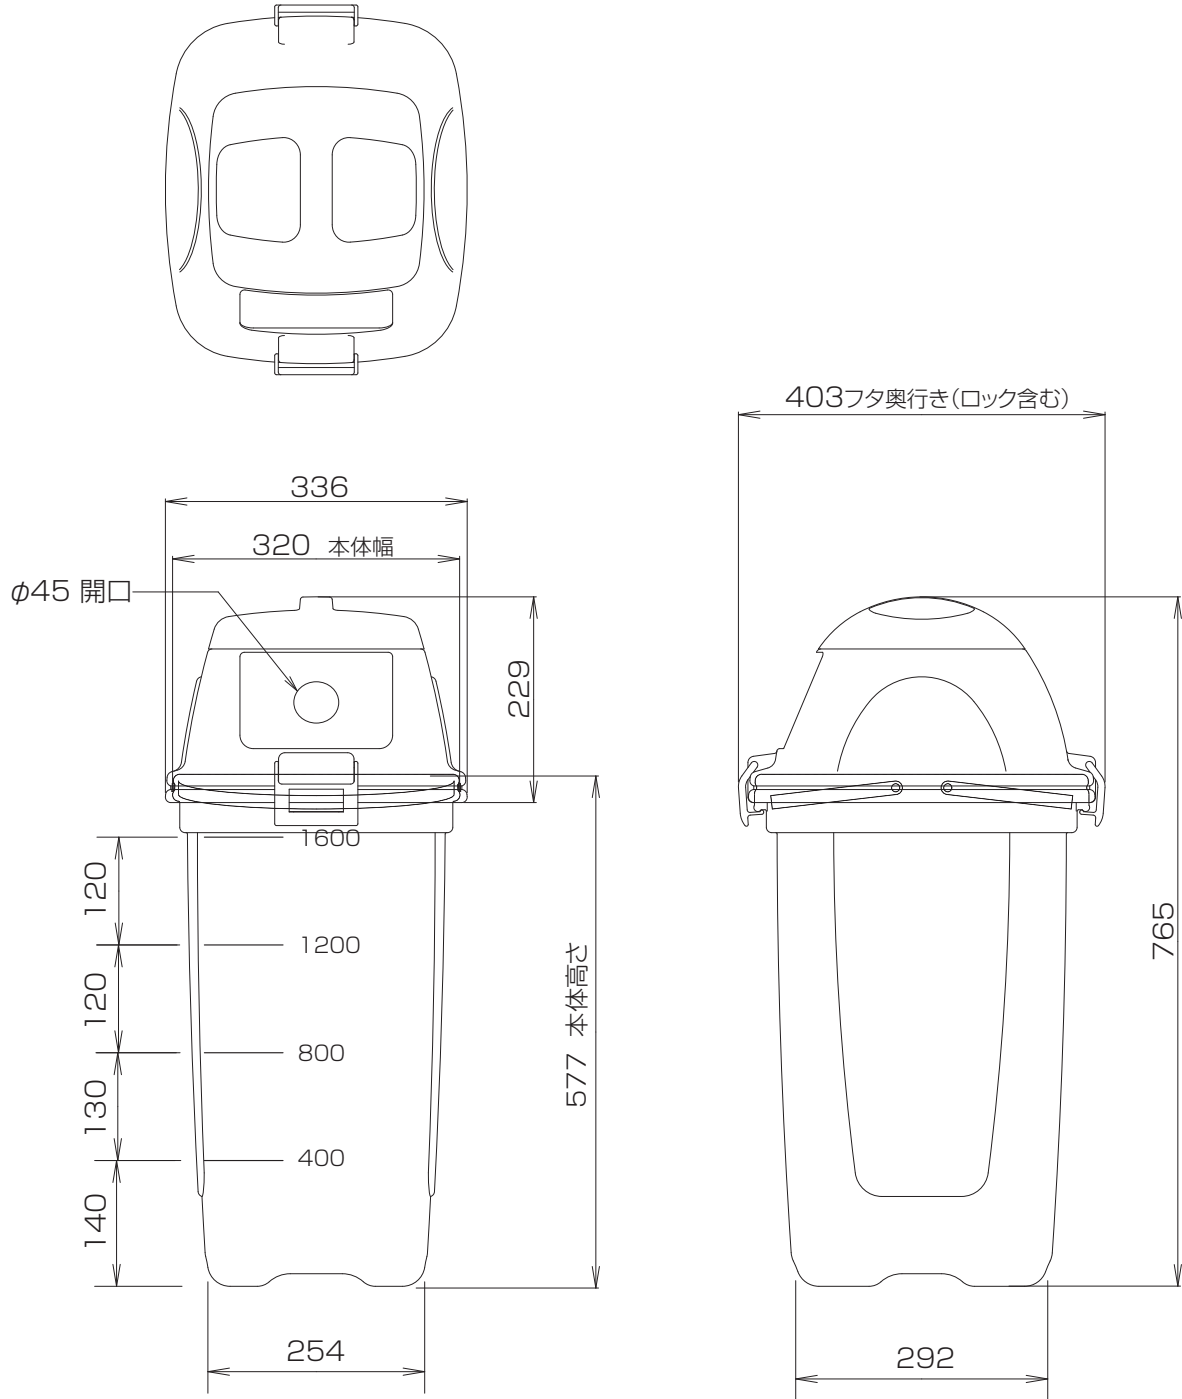

透明エコダスター#45 (一般用)

※寸法は規格寸法ではなく参考寸法です。実寸は現品にてご確認ください。

透明エコダスター#45 (ビン用)

※寸法は規格寸法ではなく参考寸法です。実寸は現品にてご確認ください。

透明エコダスター #45 (ペットボトルキャップ用)

※寸法は規格寸法ではなく参考寸法です。実寸は現品にてご確認ください。