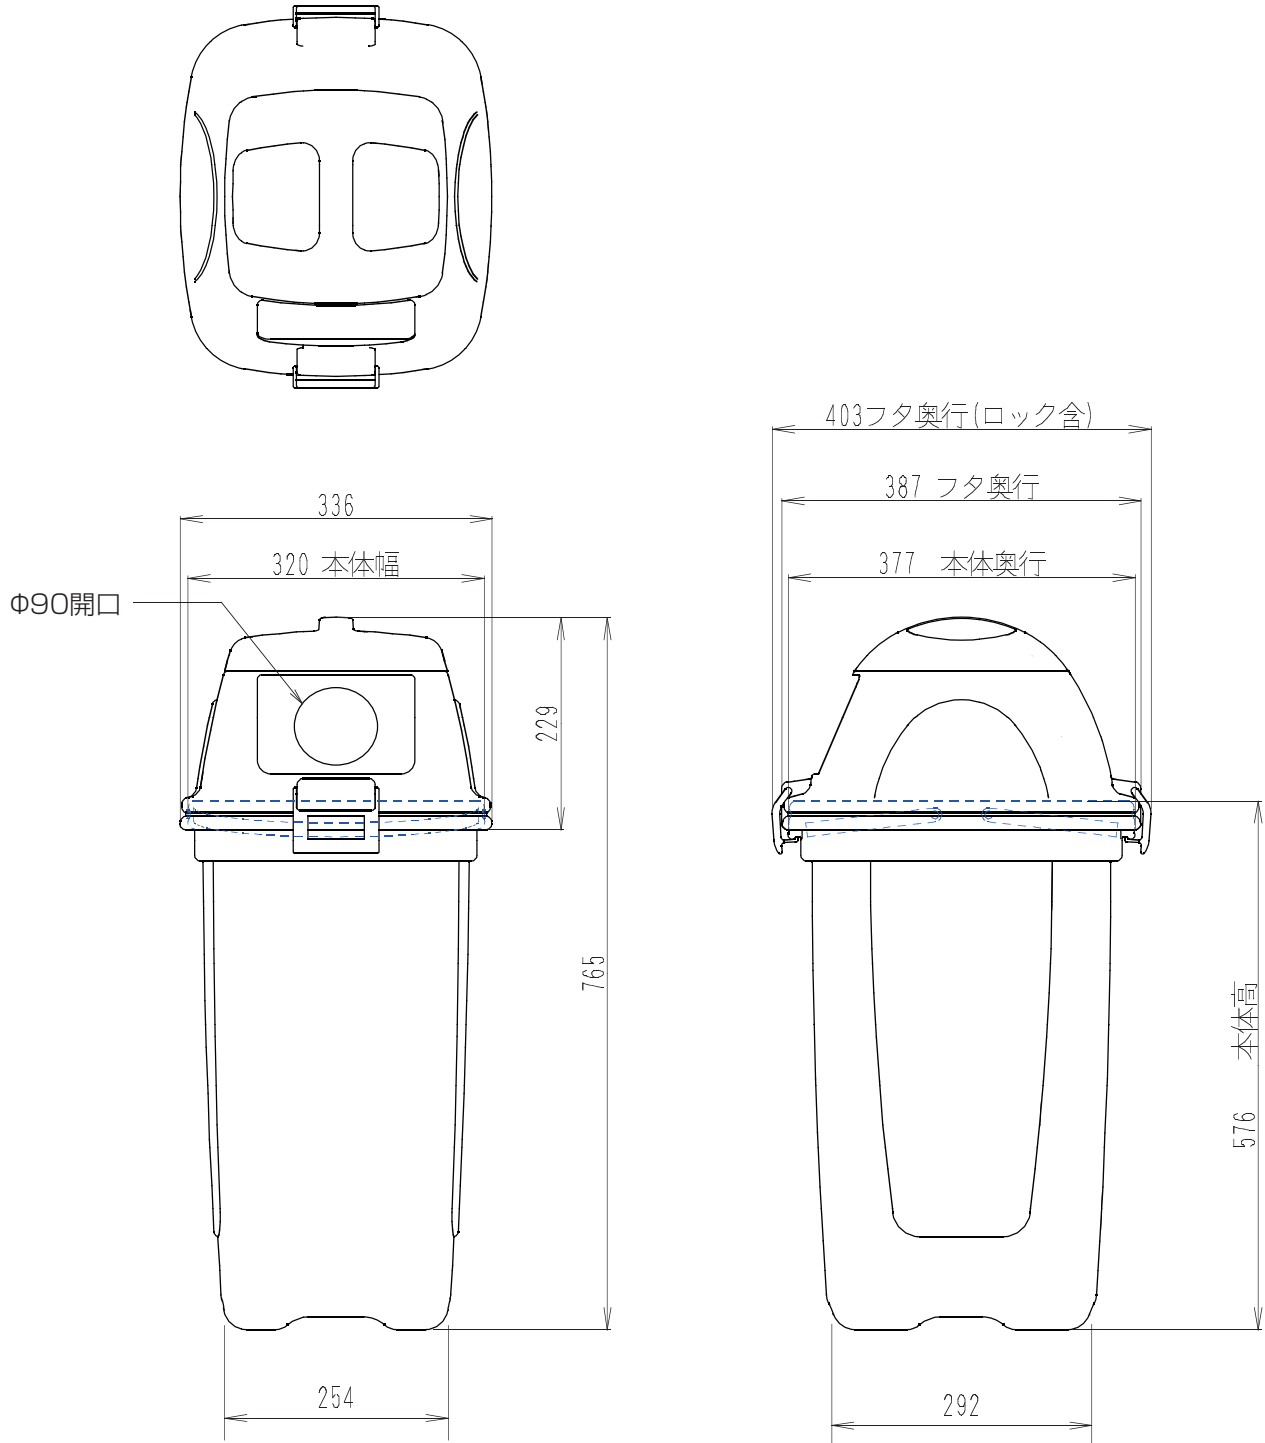

透明エコダスター#45 (一般用)

※寸法は規格寸法ではなく参考寸法です。実寸は現品にてご確認ください。

透明エコダスター#45 (ビン用)

※寸法は規格寸法ではなく参考寸法です。実寸は現品にてご確認ください。

透明エコダスター #45 (ペットボトルキャップ用)

※寸法は規格寸法ではなく参考寸法です。実寸は現品にてご確認ください。