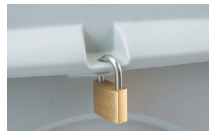

ポリエチレン
(再生材40%使用)

付属部品(組立式)

ブローパネル: 8
キャスター: 4
組立部品: ボルト、ナット、
工具(ポリ梱包)
パネル締結パイプ: 1
組立説明書: 1

製品特長

カギが取り付けられます。
(市販の35mm南京錠を
ご使用ください。)

移動に便利なキャスター付き。
(直径φ75mmゴム車輪)

ハンドルの位置(オプション)

底面はフラットで汚れが付き
にくい形状です。また、排水栓
付きで丸洗いが可能です。