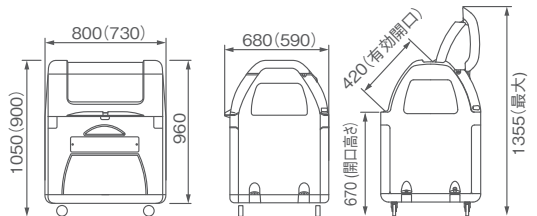

付属部品(組立式)

ブローパネル: 8
キャスター: 4
組立部品: ボルト、ナット、
工具(ポリ梱包)
パネル締結パイプ: 1
組立説明書: 1

製品特長

カギが取り付けられます。
(市販の35mm南京錠を
ご使用ください。)

移動に便利なキャスター付き。
(直径φ75mmゴム車輪)

ハンドルの位置(オプション)

底面はフラットで汚れが付き
にくい形状です。また、排水栓
付きで丸洗いが可能です。

チェーン等で固定できる
アイナット付き。(1カ所)

オプション ※#330組立式は、オプションには対応しておりません。

据え置き仕様
本体価格 76,070円(税抜)

大口径車輪(φ100mm)
部材+取付費 15,440円(税抜)

ハンドル
部材+取付費 7,720円(税抜)

透明窓(1ヶ所)
部材+取付費 16,540円(税抜)

※上記の値段に部材と取付費は含まれています。上記は工場にて取り付けて出荷した時の価格(取付費)です。
部材のみ発送の場合は別途送料がかかります。後付けの場合はリベット工具が必要です。

梱包形態・重量

#330

梱包単位/1

荷姿/ポリ袋

#330 組立式

梱包単位/1

荷姿/ダンボール

梱包重量/29.1kg

梱包サイズ/W475×D910×H700

組立式