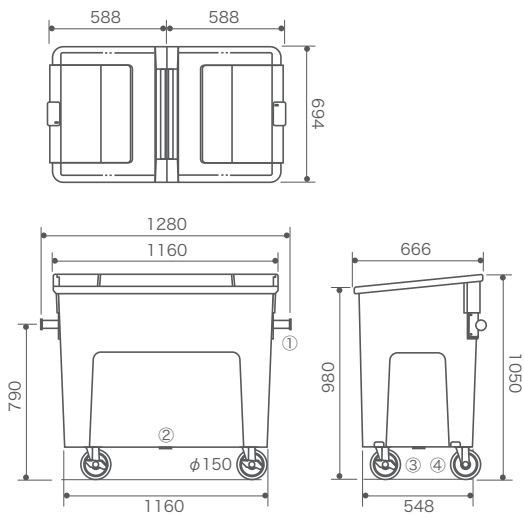

重量

約41kg

容量

約0.6m³

耐荷重

ごみ比重0.4

材質

ポリエチレン

梱包形態

本体
梱包単位/1
荷姿/ポリ袋

フタ
梱包単位/1
荷姿/ポリ袋

排水部分

底面排水部分